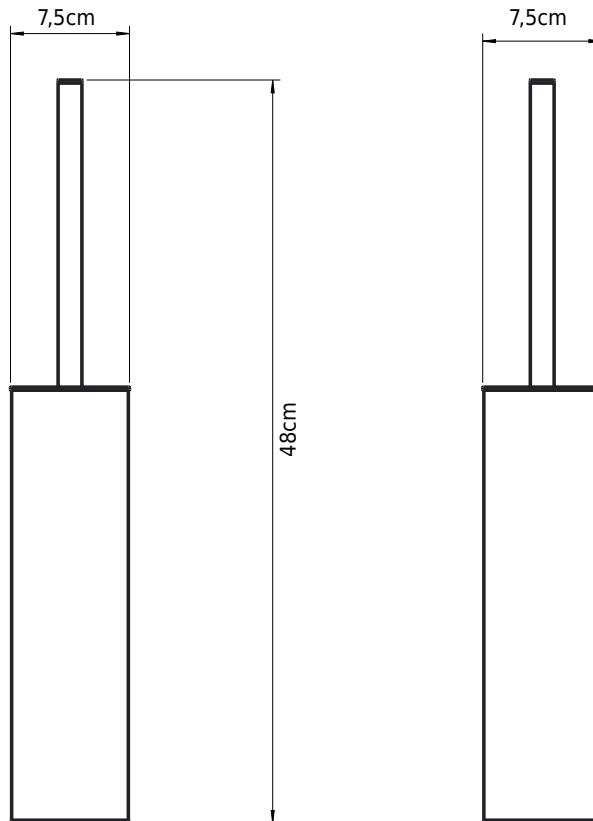

Copenhagen Bath

Roskildevej 394
DK-2610 Rødovre
MVA: DK32648622
Telefon: (+45) 3696 0747
contact@copenhagenbath.com
www.copenhagenbath.com

CB 100 - Toalettbørste

SKU: 40040125

Farge: Matt svart
Størrelse: 48cm / 7.5cm / 9cm
Vekt: 1kg. netto

CB 100 - Toalettbørste detaljer: