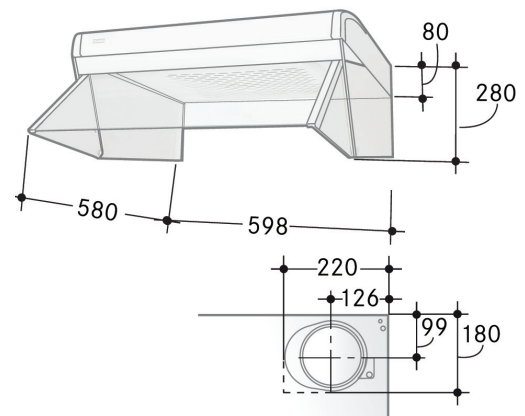

252 GLAS

PRODUKTINFORMATION

Nyhet!

Effektiv och praktisk spiskåpa med stor rörlig volymdel i glas för maximalt osuppfång. För fastigheter med gemensam centralfläkt. Timerreglerat spjäll 5–60 min, kompaktlysrör och polysterfilter.

252 Glas med mekanisk brytare

252 Glas Safe är utrustad med spisvakt. (måste kompletteras med PCU-strömbrytningsenhet)

FL252 Glas med elektronisk brytare

Bredd	60cm
Osuppfångning	75 % vid 100 m ³ /h (28 l/s)
Belysning	11 W
Elanslutning	230 V skyddsjordad Stickproppsanslutning (lgh).
Montagehöjd min	400 mm för elspis (min.safe 400) 650 mm för gasspis (safe får ej monteras över gasspis)
Kanalanslutning	Ø 125 mm

www.franke.se

Make
it
Wonderful

ARTIKEL	ART.NR FRANKE
252 Glas 60cm lgh	110.0435.421
252 Glas Safe 60cm lgh	110.0435.422
FL252 Glas 60cm lgh	110.0435.423

FRANKE