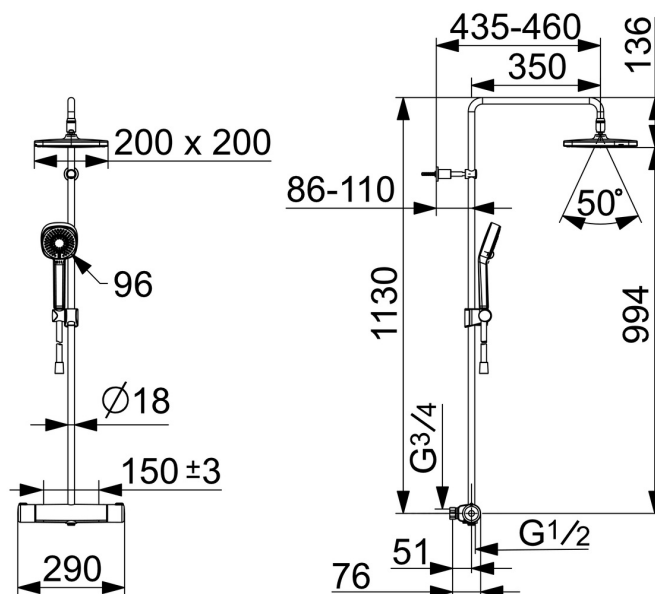

EAN: 6414150098277

NRF: 4202524

static.oras.com/7403

Nye Nova Style, en moderne rain shower med myke kubistiske former.

Dusjsystem med termostat.

Takdusj 200x200 mm og hånddusj 95 mm.

Dusjkranen er utstyrt med skåldesperre 38°C på temperaturratt samt mengderegulering med EcoFlow. Tak- og hånddusj er utstyrt med silikondyser, som er enkle å holde rene på grunn av anti-kalk teknologi. Kranen er utstyrt med smussfilter og tilbakeslagsventiler.

- Dusjløsninger
- Termostat
- Veggmontert
- Forkrommet
- Temperaturreguleringshendel, Mengdehendel, Hendel med øko-funksjon, Sikkerhetshendel
- Dreibar omkaster, Integreert i mengderatt
- Hånddusj, Veggstang, Takdusj, Veggbrakett justerbar, Dusjslange (1750 mm), Økovenlig vannmengde, Avstandsklosser veggfeste, Kulefeste, Anti-kalk teknologi
- Normal - jevn og myk vannstråle, Forfriskende - Sterk vannstråle, aktiverer og oppfriskende for kroppen, Avslappende - Myk vannstråle, behagelig for hele kroppen
- Sikkerhetssperre mot skålding ved 38°C, Varmebeskyttende krandskel
- Keramisk overdel, Termostat-kassett, Tilbakeslagsventil, Smussfilter
- Direkte tilkobling, Innvendige gjenger
- Kan forkortes på lengden
- Uten koblinger
- 3-spray

Teknisk data

Flow attributter

Vannmengde ved 300 kPa	0.3 / 0.26 l/s
Trykktap (0.2 l/s)	180 kPa

Tekniske egenskaper

Varmtvannsforsyning	max. +65°C
Arbeidstrykk	100 - 1000 kPa
Tilkoblingsstørrelse	G3/4
Installasjons bredde	CC150± 3 mm
Projeksjon	435 - 460 mm
Tilbakeslagssikring (EN1717)	EB
Materiale	brass