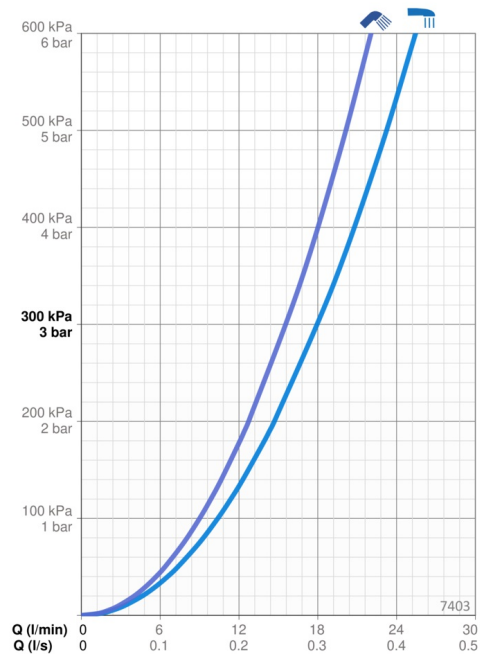

Teknisk data

Flow attributter

Vannmengde ved 300 kPa	0.3 / 0.26 l/s
Trykktap (0.2 l/s)	180 kPa

Tekniske egenskaper

Varmtvannsforsyning	max. +65°C
Arbeidstrykk	100 - 1000 kPa
Tilkoblingsstørrelse	G3/4
Installasjons bredde	CC150± 3 mm
Projeksjon	435 - 460 mm
Tilbakeslagssikring (EN1717)	EB
Materiale	brass

Bestemmelser

EN Standard	EN 1111, EN 1112, EN 1113
Støyklasse	I (ISO 3822)

Godkjenninger og Erklæringer

KIWA SE	1664
EPD	S-P-07819

Bærekraftighet

EPD module A1 (kg CO2 eq.)	16,98
EPD module A2 (kg CO2 eq.)	0,88
EPD module A3 (kg CO2 eq.)	1,79
EPD module A1-A3 (kg CO2 eq.)	19,66
EPD module A4 (kg CO2 eq.)	0,52
EPD module B7 (kg CO2 eq.)	3010,80
EPD module C2 (kg CO2 eq.)	0,04
EPD module C3 (kg CO2 eq.)	0,04
EPD module C4 (kg CO2 eq.)	1,08
EPD module D (kg CO2 eq.)	-12,85