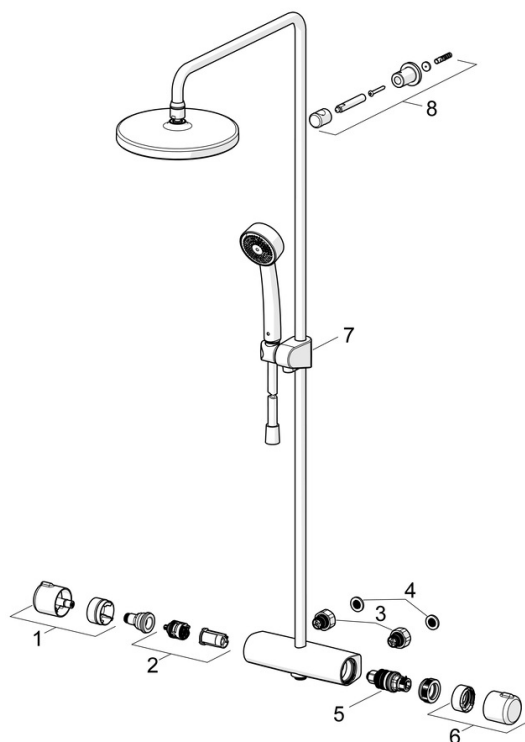

- Dusjløsninger
- Termostat
- Veggmontert
- Forkrommet
- Temperaturreguleringshendel, Mengdehendel, Hendel med øko-funksjon, Sikkerhetshendel
- Dreibar omkaster, Integreert i mengderatt
- Hånddusj, Veggstang, Takdusj, Veggbrakett justerbar, Dusjslange (1750 mm), Økovenlig vannmengde, Avstandsklosser veggfeste, Kulefeste, Anti-kalk teknologi
- Normal - jevn og myk vannstråle, Forfriskende - Sterk vannstråle, aktiverer og oppfriskende for kroppen, Avslappende - Myk vannstråle, behagelig for hele kroppen
- Sikkerhetssperre mot skålding ved 38°C, Varmebeskyttende krandskel
- Keramisk overdel, Termostat-kassett, Tilbakeslagsventil, Smussfilter
- Direkte tilkobling, Innvendige gjenger
- Kan forkortes på lengden
- Uten koblinger
- 3-spray

Bestemmelser

EN Standard	EN 1111, EN 1112, EN 1113
Støyklasse	I (ISO 3822)

Godkjenninger og Erklæringer

KIWA SE	1664
EPD	S-P-07819

Bærekraftighet

EPD module A1 (kg CO2 eq.)	16,98
EPD module A2 (kg CO2 eq.)	0,88
EPD module A3 (kg CO2 eq.)	1,79
EPD module A1-A3 (kg CO2 eq.)	19,66
EPD module A4 (kg CO2 eq.)	0,52
EPD module B7 (kg CO2 eq.)	3010,80
EPD module C2 (kg CO2 eq.)	0,04
EPD module C3 (kg CO2 eq.)	0,04
EPD module C4 (kg CO2 eq.)	1,08
EPD module D (kg CO2 eq.)	-12,85