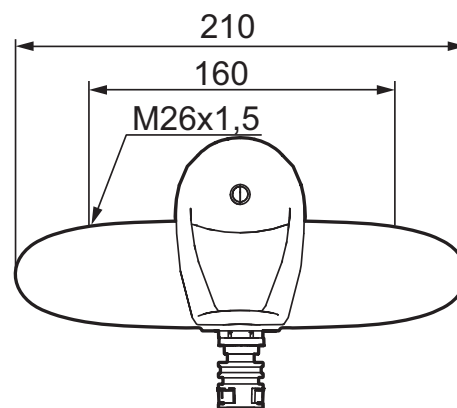

# Ettgreppsblandare kök, 9000E

Skyddsmodul 

- EcoSafe®blandare
- Kallstart
- Mjukstängande med keramisk avstängning
- Inbyggd, lätt omställbar flödesbegränsning och temperaturspär
- Endast utlopp ned
- Spak: 150 mm

Utförande	FMM nr	RSK nr
Krom	8130-4000	830 89 90
Utloppspip, längd 100 mm, fast/svängbar, 7 l/min vid 2-6 bar	3586-0100	824 23 01
Utloppspip, längd 150 mm, fast/svängbar, 7 l/min vid 2-6 bar	3586-0150	824 23 02
Utloppspip, längd 250 mm, 7-9 l/min vid 3 bar	3586-0250	824 23 03
Utloppspip, längd 350 mm, 7-9 l/min vid 3 bar	3586-0350	824 23 04
Utloppspip, längd 450 mm, 7-9 l/min vid 3 bar	3586-0450	824 23 05
Utloppspip dubbelledad, 11-15 l/min vid 3 bar	2996-1950	824 23 00