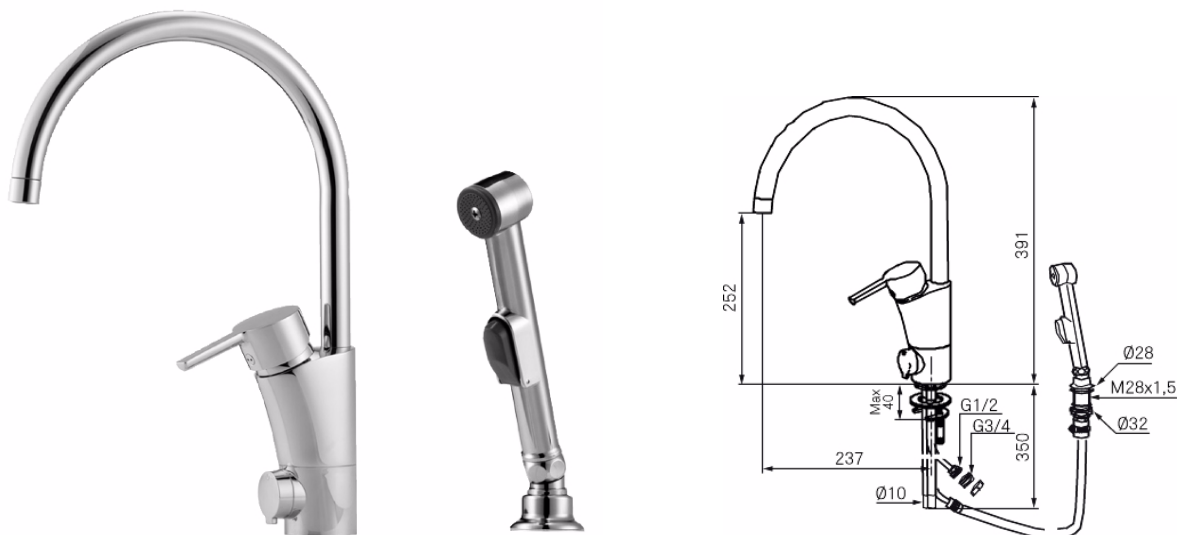

Mora MMIX K5 SHD

mora[®] ARMATUR

Mora MMIX kombinerar en formskön och ergonomisk design med en energieffektiv insida. Designen präglas av en smeksam böljande geometri och förmedlar en tidlös och sammanhängande stil över hela serien. Vårt unika miljökoncept EcoSafe™ ligger till grund för utvecklingsarbetet och bidrar till låg energiförbrukning och långsiktig miljöhänsyn.

- Med självstängande handdusch, slang 1500 mm, samt genomföringshylsa
- ESS (Energisparsystem)
- Mjukstängning med keramisk tätning
- Eco (Energi- och vattenbesparande strålsamlare **9 l/min**)
- Svängbar pip 60°, 85°, **110°** eller 360°
- Omställbar flödesbegränsning och temperaturspär
- Med diskmaskinsavstängning. Omställbar mellan kv och vv, inställd på kv
- Återströmningsskydd enligt EU-standard SS-EN 1717
- Lead Free (blyfri)
- Håltagning Ø32-37 mm

Utförande
Krom

MA nr
73 21 66

RSK nr
8318397