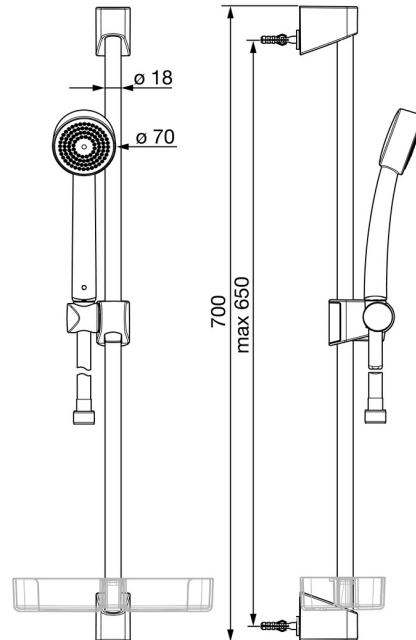

530 Oras Apollo Dusjsett

EAN: 6414150080654

NRF: 4203006

static.oras.com/530

Oras Apollo dusjsett med ECO inkludert hånddusj (ø70 mm) med kalkbeskyttelsesteknologi, 650 mm dusjstang, såpeholder og 1500 mm dusjslange. Vann forbruk er begrenset til 7 l/min.

- Dusjløsninger
- Veggmontert
- Forkrommet
- Hånddusj, Veggstang, Veggbrakett justerbar, Såpeholder, Dusjslange (1500 mm)
- 1-spray

Teknisk data

Flow attributter

Vannmengde ved 300 kPa (med vannmengdebegrensner) **0.11 l/s**

Tekniske egenskaper

Varmtvannsforsyning **max. +65°C**
 Arbeidstrykk **50 - 500 kPa**
 Tilkoblingsstørrelse **G1/2**
 Lengde/høyde **650 mm**
 Materiale **Composite**

Bestemmelser

EN Standard **EN 1112, EN 1113**

Reserve deler

SP520

	Navn	Kode	NRF
01	Glider for dusjstang	601189V	4203055
01	Glider for dusjstang Hvit	601189V-11	4203056
02	Veggbrakett	601208V	4203057
02	Veggbrakett Hvit	601208V-11	4203058