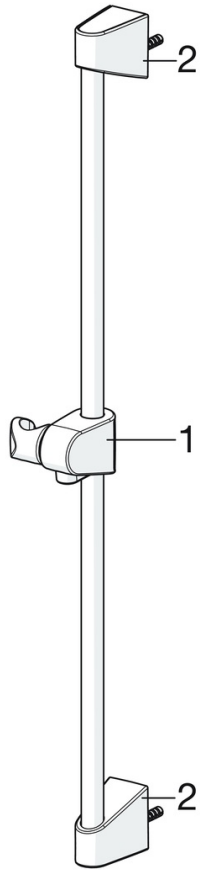

Reserve deler

SP520

	Navn	Kode	NRF
01	Glider for dusjstang	601189V	4203055
01	Glider for dusjstang Hvit	601189V-11	4203056
02	Veggbrakett	601208V	4203057
02	Veggbrakett Hvit	601208V-11	4203058