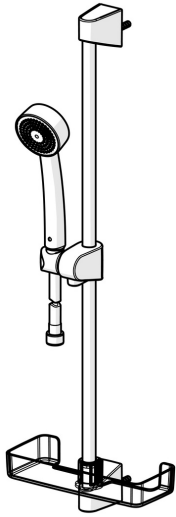

530 Oras Apollo Dusjsett

EAN: 6414150080654

NRF: 4203006

static.oras.com/530

Oras Apollo dusjsett med ECO inkludert hånddusj (ø70 mm) med kalkbeskyttelsesteknologi, 650 mm dusjstang, såpeholder og 1500 mm dusjslange. Vann forbruk er begrenset til 7 l/min.

- Dusjløsninger
- Veggmontert
- Forkrommet
- Hånddusj, Veggstang, Veggbrakett justerbar, Såpeholder, Dusjslange (1500 mm)
- 1-spray

Teknisk data

Flow attributter

Vannmengde ved 300 kPa (med vannmengdebegrensner) **0.11 l/s**

Tekniske egenskaper

Varmtvannsforsyning **max. +65°C**
 Arbeidstrykk **50 - 500 kPa**
 Tilkoblingsstørrelse **G1/2**
 Lengde/høyde **650 mm**
 Materiale **Composite**

Bestemmelser

EN Standard **EN 1112, EN 1113**