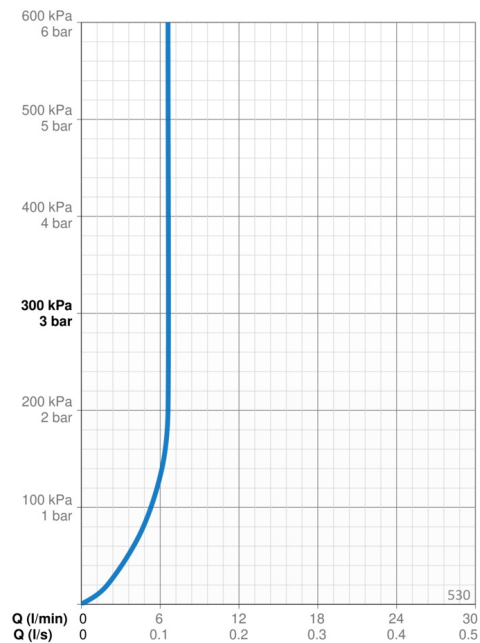

Teknisk data

Flow attributter

Vannmengde ved 300 kPa (med vannmengdebegrensner) **0.11 l/s**

Tekniske egenskaper

Varmtvannsforsyning **max. +65°C**
Arbeidstrykk **50 - 500 kPa**
Tilkoblingsstørrelse **G1/2**
Lengde/høyde **650 mm**
Materiale **Composite**

Bestemmelser

EN Standard **EN 1112, EN 1113**

Godkjenninger og Erklæringer

EPD **S-P-06395**

Bærekraftighet

EPD module A1 (kg CO2 eq.) **3,97**
EPD module A2 (kg CO2 eq.) **0,20**
EPD module A3 (kg CO2 eq.) **0,46**
EPD module A1-A3 (kg CO2 eq.) **4,64**
EPD module A4 (kg CO2 eq.) **0,20**
EPD module B7 (kg CO2 eq.) **1160,50**
EPD module C2 (kg CO2 eq.) **0,01**
EPD module C3 (kg CO2 eq.) **0,00**
EPD module C4 (kg CO2 eq.) **1,24**
EPD module D (kg CO2 eq.) **-0,51**