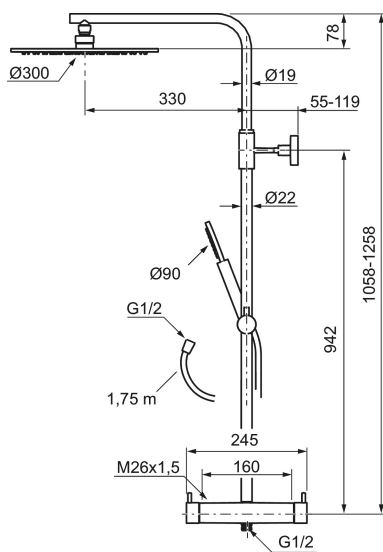

## Shower system kit MORA INXX II

Med den eleganta hållbara nyansen borstad mässing förenar INXX II klassisk design med hög prestanda och erbjuder en jämn temperatur, hög komfort och ett starkt skydd mot skällning. Takduschens stora tunna taksil gör att duschen passar lika bra i ett badrum med stark karaktär och effektfulla former som i ett sobert badrum skapat för avkopplande stunder. Blandaren är testad och godkänd utifrån de byggregler som finns och är energieffektiv, vilket innebär att den ger en lägre vatten- och energiförbrukning utan att ge avkall på komforten. INXX II är serien som erbjuder en vattenupplevelse i världsklass.

RSK: 8283088

**BVB ID: 133984**

Består av:

**MORA INXX II duschblandare:**

- Tryckbalanserad termostatsinsats
- Med reversibelt överstycke
- Säkerhetspär 38°
- Eco-stopp
- Återströmningsskydd enligt EU-standard SS-EN 1717

**MORA INXX II Shower System:**

- Metallomspunnen slang 1750 mm, PVC- och BPA-fri innerslang
- Med antikalksystemet "Easy-Clean"
- Justerbar höjd
- Handdusch 8 l/min, taksil 12 l/min