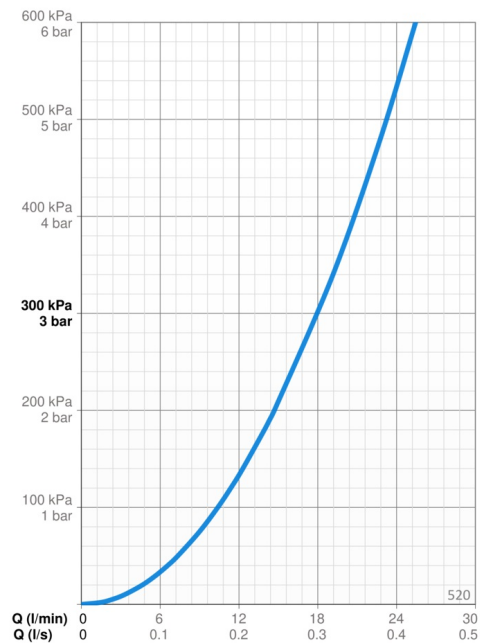

Teknisk data

Flow attributter

Vannmengde ved 300 kPa **0.3 l/s**

Tekniske egenskaper

Varmtvannsforsyning **max. +65°C**
 Arbeidstrykk **50 - 500 kPa**
 Tilkoblingsstørrelse **G1/2**
 Lengde/høyde **650 mm**
 Materiale **Composite**

Bestemmelser

EN Standard **EN 1112, EN 1113**

Godkjenninger og Erklæringer

EPD **S-P-06395**

Bærekraftighet

EPD module A1 (kg CO2 eq.) **3,87**
 EPD module A2 (kg CO2 eq.) **0,19**
 EPD module A3 (kg CO2 eq.) **0,45**
 EPD module A1-A3 (kg CO2 eq.) **4,52**
 EPD module A4 (kg CO2 eq.) **0,19**
 EPD module B7 (kg CO2 eq.) **3165,00**
 EPD module C2 (kg CO2 eq.) **0,01**
 EPD module C3 (kg CO2 eq.) **0,00**
 EPD module C4 (kg CO2 eq.) **1,20**
 EPD module D (kg CO2 eq.) **-0,50**