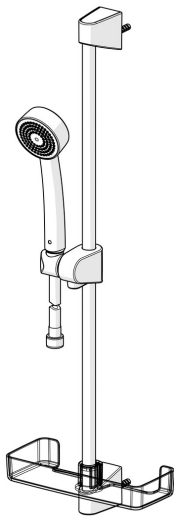

520 Oras Apollo Dusjsett

EAN: 6414150080630

NRF: 4203002

static.oras.com/520

Oras Apollo dusjsett

inkludert hånddusj (ø70) med kalkbeskyttelsesteknologi, 650 mm dusjstang, såpekopp og 1500 mm dusjslange.

- Dusjløsninger
- Veggmontert
- Forkrommet
- Hånddusj, Veggstang, Veggbrakett justerbar, Såpeholder, Dusjslange (1500 mm), Anti-kalk teknologi
- 1-spray

Teknisk data

Flow attributter

Vannmengde ved 300 kPa **0.3 l/s**

Tekniske egenskaper

Varmtvannsforsyning **max. +65°C**
 Arbeidstrykk **50 - 500 kPa**
 Tilkoblingsstørrelse **G1/2**
 Lengde/høyde **650 mm**
 Materiale **Composite**

Reserve deler

SP520

	Navn	Kode	NRF
01	Glider for dusjstang	601189V	4203055
01	Glider for dusjstang Hvit	601189V-11	4203056
02	Veggbrakett	601208V	4203057
02	Veggbrakett Hvit	601208V-11	4203058