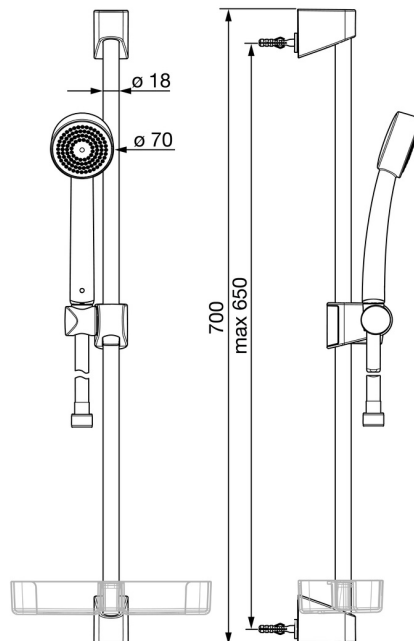

520 Oras Apollo Dusjsett

EAN: 6414150080630

NRF: 4203002

static.oras.com/520

Oras Apollo dusjsett

inkludert hånddusj (ø70) med kalkbeskyttelsesteknologi, 650 mm dusjstang, såpekopp og 1500 mm dusjslange.

- Dusjløsninger
- Veggmontert
- Forkrommet
- Hånddusj, Veggstang, Veggbrakett justerbar, Såpeholder, Dusjslange (1500 mm), Anti-kalk teknologi
- 1-spray

Teknisk data

Flow attributter

Vannmengde ved 300 kPa **0.3 l/s**

Tekniske egenskaper

Varmtvannsforsyning **max. +65°C**
 Arbeidstrykk **50 - 500 kPa**
 Tilkoblingsstørrelse **G1/2**
 Lengde/høyde **650 mm**
 Materiale **Composite**

Reserve deler

SP520

	Navn	Kode	NRF
01	Glider for dusjstang	601189V	4203055
01	Glider for dusjstang Hvit	601189V-11	4203056
02	Veggbrakett	601208V	4203057
02	Veggbrakett Hvit	601208V-11	4203058