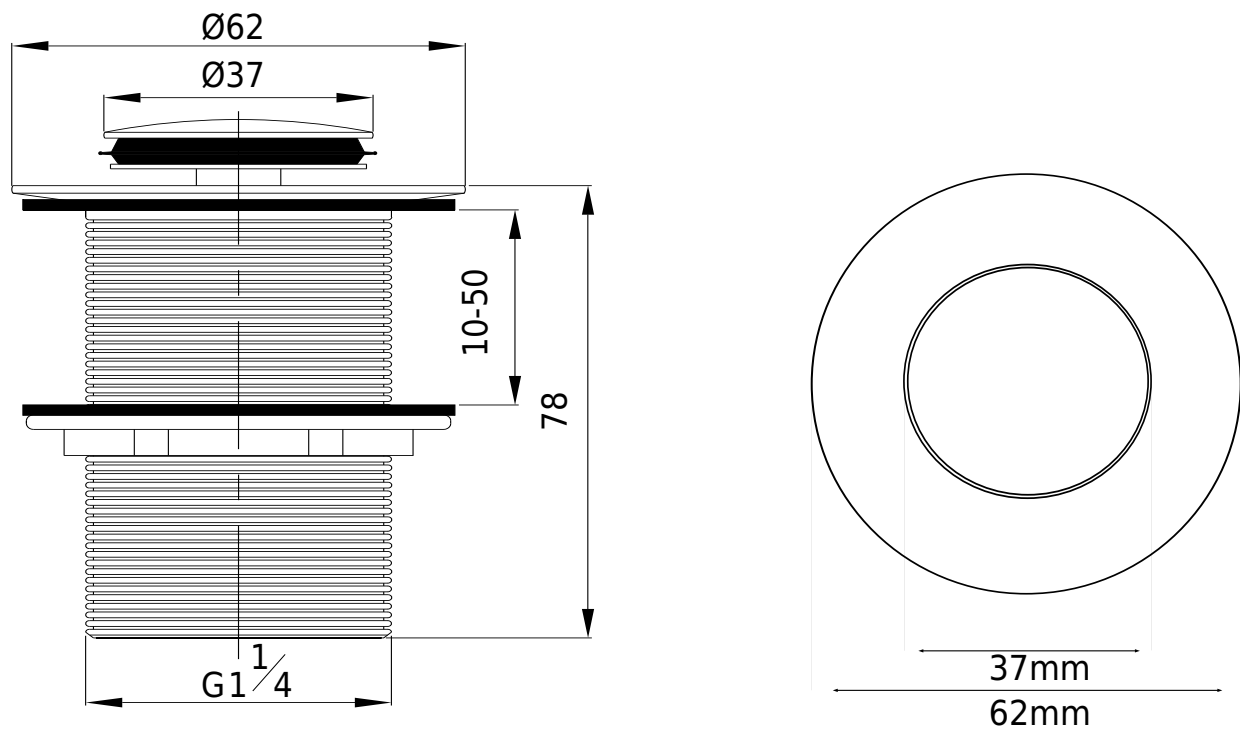

## Bunnventil push-open, integrert

SKU: 40040029

<b>Farge:</b>	Krom
<b>Størrelse:</b>	7.8cm / 6.2cm / 6.2cm
<b>Vekt:</b>	0.3kg. netto

### Bunnventil push-open, integrert detaljer:

Bunnventil med ""press/open"". Passer med alle våre servanter med integrert avløp. Bunnventil 5 erstatter Bunnventil 4.