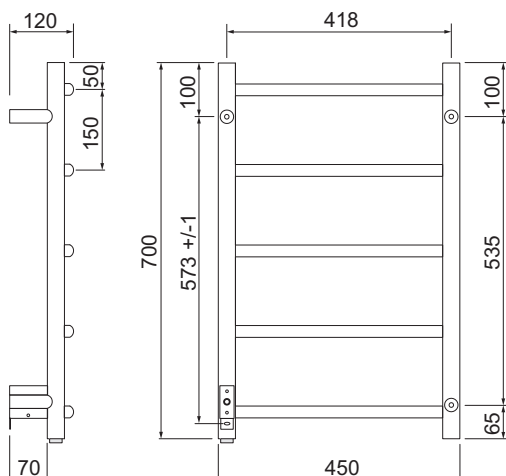

Samba timer höger/vänster svart

Teknisk data

Benämning	Samba timer höger svart Samba timer vänster svart
Färg/Yta	Matts svart
Material	Rostfritt stål
Bredd [mm]	450
Höjd [mm]	700
Max watt [W]	40

	Samba höger	Samba vänster
Art nr	3709-2	3709-8
EAN	7391477370929	7391477370981
SEG	9411678	9411680
RSK	8754491	8754493

Måttskiss högerhängd

Vy bakifrån

Måttskiss vänsterhängd

Vy bakifrån

Beskrivning

Samba, stegmodell med runda rör som är lätt böjda. Samba är tillverkad av rostfritt stål vilket gör torken till en prisvärd och funktionell klassiker i modern tappning.

Med timer; engångstimer 1-12 timmar eller repeterbar timer 1-12 timmar. 40 watt, bredd 450 mm, höjd 700 mm. Dold elanslutning, sladd och stickpropp finns som tillbehör.

Produkt USP

- Modern med klassiskt intryck
- Högerhängd eller vänsterhängd
- Mattsvart design