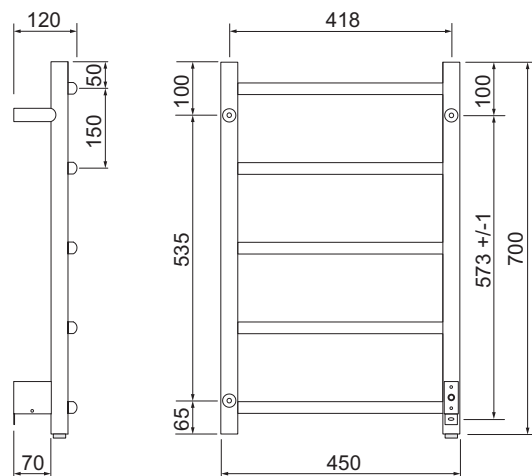

Samba timer höger/vänster svart

Teknisk data

Benämning	Samba timer höger svart Samba timer vänster svart
Färg/Yta	Matts svart
Material	Rostfritt stål
Bredd [mm]	450
Höjd [mm]	700
Max watt [W]	40

	Samba höger	Samba vänster
Art nr	3709-2	3709-8
EAN	7391477370929	7391477370981
SEG	9411678	9411680
RSK	8754491	8754493

Måttskiss högerhängd

Vy bakifrån

Måttskiss vänsterhängd

Vy bakifrån

Beskrivning

Samba, stegmodell med runda rör som är lätt böjda. Samba är tillverkad av rostfritt stål vilket gör torken till en prisvärd och funktionell klassiker i modern tappning.

Med timer; engångstimer 1-12 timmar eller repeterbar timer 1-12 timmar. 40 watt, bredd 450 mm, höjd 700 mm. Dold elanslutning, sladd och stickpropp finns som tillbehör.

Produkt USP

- Modern med klassiskt intryck
- Högerhängd eller vänsterhängd
- Mattsvart design