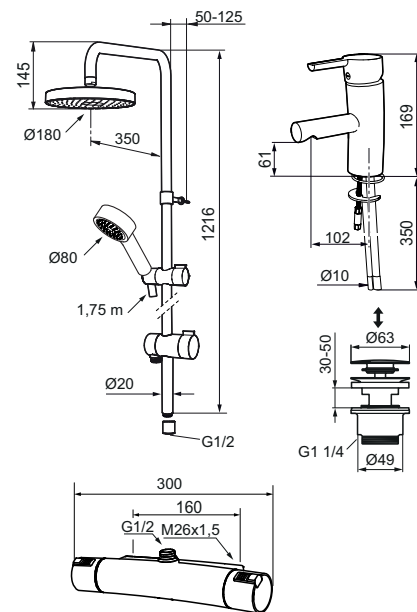

Blandarna är blyfria.

Består av:

Mora MMIX duschblandare (art.nr. 731050.0011):

- Tryckbalanserad termostatinsats
- Säkerhetsspärr 38°
- Eco-stopp
- Lead Free (blyfri)
- Återströmningsskydd enligt EU-standard SS-EN 1717

Mora MMIX Shower System (art.nr. 130313):

- Omkastare med keramisk tätning
- Metallomspunnen slang 1750 mm, PVC- och BPA-fri innerslang
- Med antikalksystemet "Easy-Clean"
- Duschröret kan kapas vid behov
- Justerbart väggfäste
- Omkastaren kan monteras med vredet framåt eller åt sidan
- Eco (energi- och vattenbesparande handdusch 9 l/min, taksil 12 l/min)

Mora MMIX tvätt m push down-ventil (art.nr. 733070.CA):

- ESS (energisparsystem)
- Mjukstängning med keramisk tätning
- Omställbar flödesbegränsning och temperaturspärr
- Eco (energi- och vattenbesparande konstantflödesstrålsamlare, 5 l/min vid 2–6 bar)

Mora MMIX Bathroom Concept (160 c/c)

mora
ANNO 1927

- Flexibla anslutningsrör i metallomspunnen Soft PEX®
- Godkänd av reumatikerförbundet
- Lead Free (blyfri)
- Hålmått Ø28-37 mm

EcoSafe

ESS

Mora Eco

No PVC