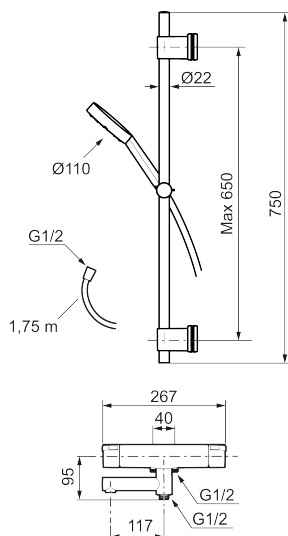

MMIX II bath & shower kit

MMIX II shower kit har nydesignad handdusch samt uppdaterad termostat. Precis som med alla andra produkter från Mora kännetecknas denna eleganta kromade dusch av genomtänkta detaljer och hög kvalitet. En produkt som håller vad den lovar in i minsta detalj.

Art.nr: 334040 RSK: 8283444

Utförande: Krom, 40 c/c, inlopp ned

Består av:

MORA MMIX II badkarsblandare:

- Utloppspip med inbyggd omkastare
- Tryckbalanserad termostatinsats
- Med reversibelt överstycke
- Säkerhetsspärr 38°
- Eco-stopp
- Lead Free (blyfri)
- Återströmningskydd enligt EU-standard SS-EN 1717
- OBS! Ej för genomgående rördragning "Vaska"

MORA MMIX II duschanordning (art.nr. 331300)

- Metallomspunnen slang 1750 mm, PVC- och BPA-fri innerslang
- Med variabelt c/c-mått för befintliga skruvhål
- Med antikalksystemet "Easy-Clean"