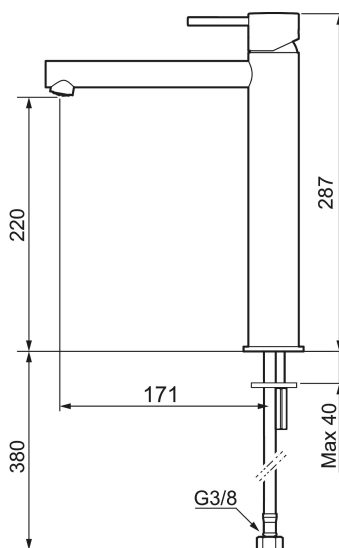

## Tvättställsblandare MORA INXX II sharp, high

INXX II tvättställsblandare finns i tre olika höjder där high är en hög blandare anpassad för en skålformad bänkmonterad ho. Med en kromad hållbar nyans och tvättställsblandarens raka karaktär med lång pip och lutande munstycke – gör INXX II sharp både snygg och bekväm att använda. Blandaren är testad och godkänd utifrån de byggregler som finns och är energieffektiv, vilket innebär att den ger en lägre vatten- och energiförbrukning utan att ge avkall på komforten. Bottenventil finns som tillbehör i samma nyans.

RSK: 8278283

- Keramisk tätning
- Omställbar flödesbegränsning och temperaturspär
- Eco (energi- och vattenbesparande konstantflödesstrålsamlare, 5 l/min vid 2–6 bar)
- Flexibla anslutningsrör i metallomspunnen Soft PEX®
- Hålmått Ø34-37 mm