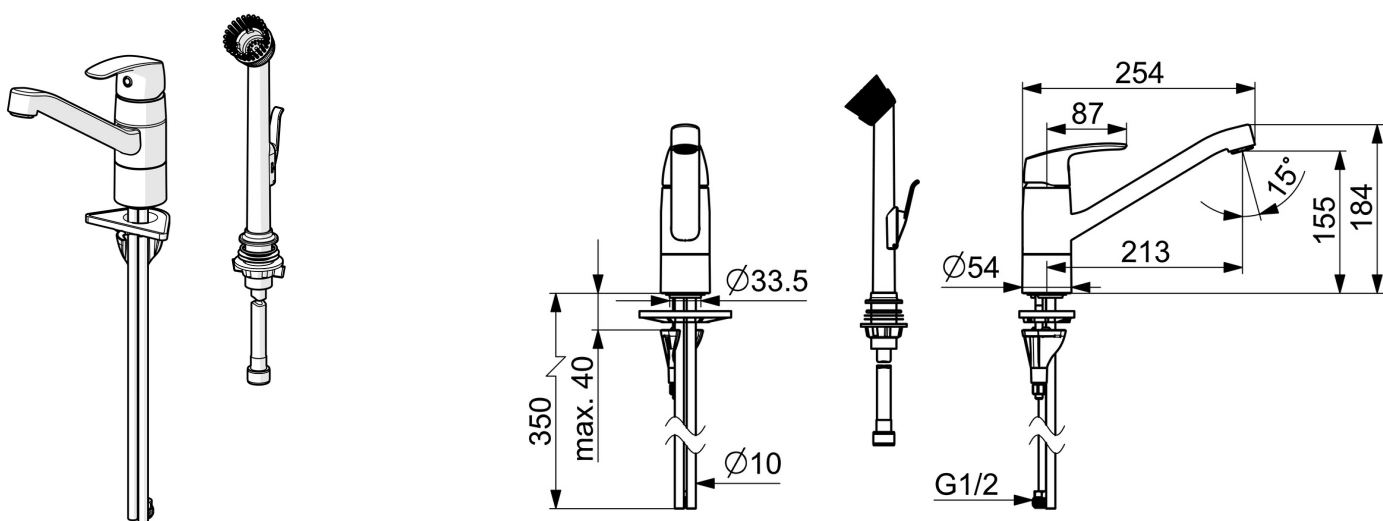

1022S Oras Safira Kjøkkenkran

EAN: 6414150096389
 NRF: 4200453
static.oras.com/1022S

Kjøkkenkran med vaskebørste og svingbar tut. Tutens svingradius er forhåndsinnstilt på 120° (kan begrenses til 40° - 80°). Det er også innebygd alternative begrensninger for vanntemperatur og maksimal vannmengde.

F = fleksible slanger

- Kjøkken
- Ettgreps
- Benkemontert
- Forkrommet
- Svingbar tut, Svingbar med begrensning, Profilbygd tut
- CASCADE® - stråle
- Ettgrepshendel, Varmt/kaldt symbol
- Vaskebørste
- Temperatur- og mengdebegrensner
- Ø 40 mm kassett
- Faste kobberør
- DZR messing, 3S Installasjon

Teknisk data

Flow attributter

Vannmengde ved 300 kPa	0.17 l/s
Trykktap (0.2 l/s)	400 kPa (70% qv = 196 kPa)

Tekniske egenskaper

Varmtvannsforsyning	max. +80°C
Arbeidstrykk	50 - 1000 kPa
Tilkoblingsstørrelse	Ø10 mm
Projeksjon	213 mm
Tilbakeslagssikring (EN1717)	HC
Materiale	brass

Bestemmelser

EN Standard	EN 817
Støyklasse	I (ISO 3822)

Godkjenninger og Erklæringer

STF Sertifikat	EUFI29-22005194-TH
KIWA SE	1491

Reserve deler

SP1030F

	Navn	Kode	NRF
01	Hendel	602502V	4205212
02	Dekkring	602589V	4205222
03	Festemutter for kassett	158726	4204528
04	Kassett	158890	4204627
04	Kassett, Green building	600979V	4205422
05	Tut komplett, L=210	1005585V	4205357
06	Begrenser for svingbar tut, 40°-80°	1002207/10	4205347
06	Begrenser for svingbar tut, 120°	1001406/10	4205255
07	Pinneskrue, M8x1, L=130	1000780V	4205235
08	Kranfeste komplett	602610V	4205225
09	Strålesamler, M24x1, -105	601166V	4202935
09	Strålesamler, M24x1 STD HC B	232210	4204428
09	Strålesamler, M24x1, -104	601434V	4205424
10	Gliderring	601097/10	4205166
11	X-ringsett	158735	4204695
12	Gliderring	159423/10	4204559
13	Underlagsskive	1002371V	4205303
14	Støtteplate, 100x60mm	158825	4204534