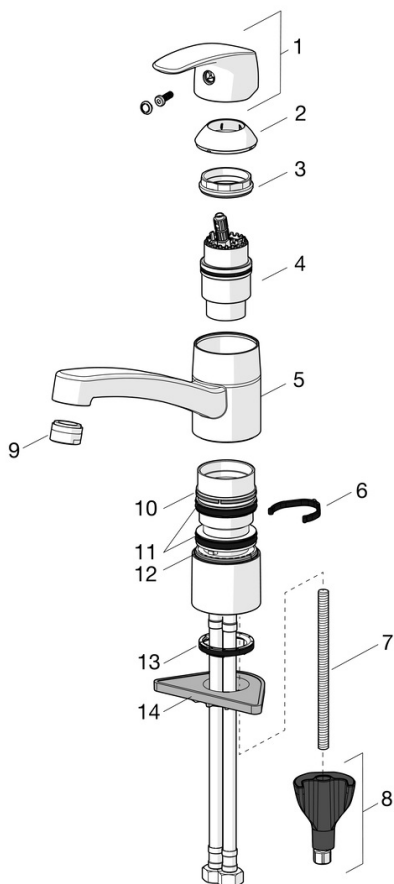

1022S Oras Safira Kjøkkenkran

EAN: 6414150096389
 NRF: 4200453
static.oras.com/1022S

Kjøkkenkran med vaskebørste og svingbar tut. Tutens svingradius er forhåndsinnstilt på 120° (kan begrenses til 40° - 80°). Det er også innebygd alternative begrensninger for vanntemperatur og maksimal vannmengde.

F = fleksible slanger

- Kjøkken
- Ettgreps
- Benkemontert
- Forkrommet
- Svingbar tut, Svingbar med begrensning, Profilbygd tut
- CASCADE® - stråle
- Ettgrepshendel, Varmt/kaldt symbol
- Vaskebørste
- Temperatur- og mengdebegrensner
- Ø 40 mm kassett
- Faste kobberør
- DZR messing, 3S Installasjon

Teknisk data

Flow attributter

Vannmengde ved 300 kPa	0.17 l/s
Trykktap (0.2 l/s)	400 kPa (70% qv = 196 kPa)

Tekniske egenskaper

Varmtvannsforsyning	max. +80°C
Arbeidstrykk	50 - 1000 kPa
Tilkoblingsstørrelse	Ø10 mm
Projeksjon	213 mm
Tilbakeslagssikring (EN1717)	HC
Materiale	brass

Bestemmelser

EN Standard	EN 817
Støyklasse	I (ISO 3822)

Godkjenninger og Erklæringer

STF Sertifikat	EUFI29-22005194-TH
KIWA SE	1491

Reserve deler

SP1030F

	Navn	Kode	NRF
01	Hendel	602502V	4205212
02	Dekkring	602589V	4205222
03	Festemutter for kassett	158726	4204528
04	Kassett	158890	4204627
04	Kassett, Green building	600979V	4205422
05	Tut komplett, L=210	1005585V	4205357
06	Begrenser for svingbar tut, 40°-80°	1002207/10	4205347
06	Begrenser for svingbar tut, 120°	1001406/10	4205255
07	Pinneskrue, M8x1, L=130	1000780V	4205235
08	Kranfeste komplett	602610V	4205225
09	Strålesamler, M24x1, -105	601166V	4202935
09	Strålesamler, M24x1 STD HC B	232210	4204428
09	Strålesamler, M24x1, -104	601434V	4205424
10	Gliderring	601097/10	4205166
11	X-ringsett	158735	4204695
12	Gliderring	159423/10	4204559
13	Underlagsskive	1002371V	4205303
14	Støtteplate, 100x60mm	158825	4204534