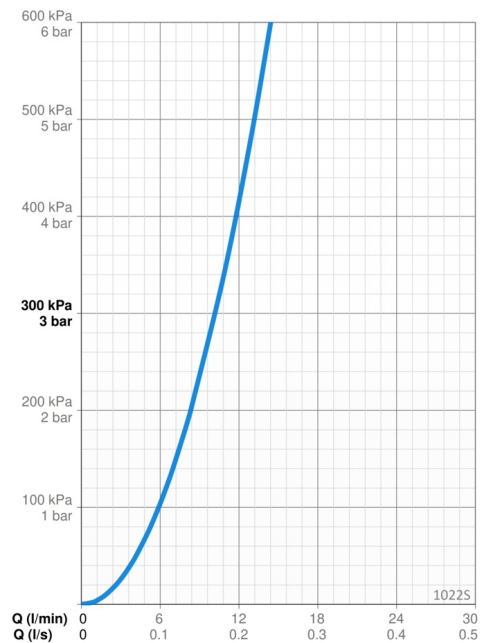

Teknisk data

Flow attributter

Vannmengde ved 300 kPa	0.17 l/s
Trykktap (0.2 l/s)	400 kPa (70% qv = 196 kPa)

Tekniske egenskaper

Varmtvannsforsyning	max. +80°C
Arbeidstrykk	50 - 1000 kPa
Tilkoblingsstørrelse	Ø10 mm
Projeksjon	213 mm
Tilbakeslagssikring (EN1717)	HC
Materiale	brass

Bestemmelser

EN Standard	EN 817
Støyklasse	I (ISO 3822)

Godkjenninger og Erklæringer

STF Sertifikat	EUFI29-22005194-TH
KIWA SE	1491