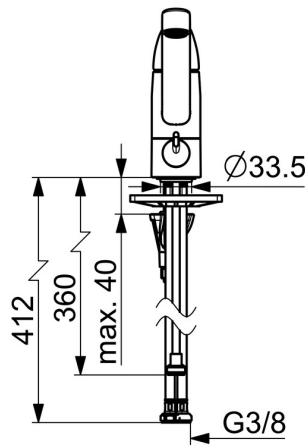

EAN: 6414150096341
 NRF: 4200456
static.oras.com/1035FS

Kjøkkenkran med svingbar tut og keramisk avstengning for oppvaskmaskin (ON/OFF). Tutens svingradius er forhåndsinnstilt på 120° (kan begrenses til 40 - 80°). Det er også innebygd alternative begrensninger for varntemperatur og maksimal vannmengde.

F = fleksible slanger

- Kjøkken
- Ettgreps, Avstengning til oppvaskmaskin
- Benkmontert
- Forkrommet
- Svingbar tut, Svingbar med begrensning, Profilbygd tut
- CASCADE® - stråle
- Mekanisk avstengningsventil for eksternt utstyr
- Ettgrepsendel, Varmt/kaldt symbol
- Temperatur- og mengdebegrensner
- Ø 40 mm kassett
- Fleksible slanger
- DZR messing, 3S installasjon

Teknisk data

Flow attributter

Vannmengde ved 300 kPa	0.25 l/s
Trykktap (0.2 l/s)	195 kPa

Tekniske egenskaper

Varmtvannsforsyning	max. +70°C
Arbeidstrykk	50 - 1000 kPa
Tilkoblingsstørrelse	G3/8
Projeksjon	213 mm
Tilbakeslagssikring (EN1717)	AA
Materiale	brass

SP1035F

	Navn	Kode	NRF
01	Hendel	602502V	4205212
02	Dekkring	602589V	4205222
03	Festemutter for kassett	158726	4204528
04	Kassett	158890	4204627
04	Kassett, Green building	600979V	4205422
05	Tut komplett, L=210	1005585V	4205357
06	Begrenser for svingbar tut, 40°-80°	1002207/10	4205347
06	Begrenser for svingbar tut, 120°	1001406/10	4205255
07	Pinneskrue, M8x1, L=130	1000780V	4205235
08	Kranfeste komplett	602610V	4205225
09	Strålesamler, M24x1, -104	601434V	4205424
09	Strålesamler, M24x1, -105	601166V	4202935
09	Strålesamler, M24x1 STD HC B	232210	4204428
10	Glideringer	601097/10	4205166
11	X-ringsett	158735	4204695
12	Glideringer	159423/10	4204559
13	Keramisk overdel, G1/2	602600V	4205223
14	Ratt for vaskemaskinkran	1005697V	4205358
15	Underlagsskive	1002371V	4205303
16	Støtteplate, 100x60mm	158825	4204534