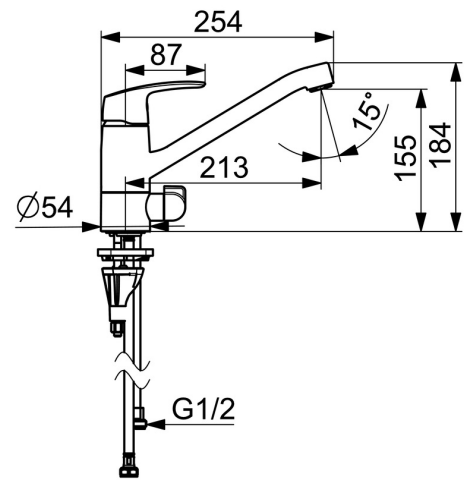

EAN: 6414150096341
 NRF: 4200456
static.oras.com/1035FS

Kjøkkenkran med svingbar tut og keramisk avstengning for oppvaskmaskin (ON/OFF). Tutens svingradius er forhåndsinnstilt på 120° (kan begrenses til 40 - 80°). Det er også innebygd alternative begrensninger for varntemperatur og maksimal vannmengde.

F = fleksible slanger

- Kjøkken
- Ettgreps, Avstengning til oppvaskmaskin
- Benkmontert
- Forkrommet
- Svingbar tut, Svingbar med begrensning, Profilbygd tut
- CASCADE® - stråle
- Mekanisk avstengningsventil for eksternt utstyr
- Ettgrepsendel, Varmt/kaldt symbol
- Temperatur- og mengdebegrensner
- Ø 40 mm kassett
- Fleksible slanger
- DZR messing, 3S installasjon

Teknisk data

Flow attributter

Vannmengde ved 300 kPa	0.25 l/s
Trykktap (0.2 l/s)	195 kPa

Tekniske egenskaper

Varmtvannsforsyning	max. +70°C
Arbeidstrykk	50 - 1000 kPa
Tilkoblingsstørrelse	G3/8
Projeksjon	213 mm
Tilbakeslagssikring (EN1717)	AA
Materiale	brass

SP1035F

	Navn	Kode	NRF
01	Hendel	602502V	4205212
02	Dekkring	602589V	4205222
03	Festemutter for kassett	158726	4204528
04	Kassett	158890	4204627
04	Kassett, Green building	600979V	4205422
05	Tut komplett, L=210	1005585V	4205357
06	Begrenser for svingbar tut, 40°-80°	1002207/10	4205347
06	Begrenser for svingbar tut, 120°	1001406/10	4205255
07	Pinneskrue, M8x1, L=130	1000780V	4205235
08	Kranfeste komplett	602610V	4205225
09	Strålesamler, M24x1, -104	601434V	4205424
09	Strålesamler, M24x1, -105	601166V	4202935
09	Strålesamler, M24x1 STD HC B	232210	4204428
10	Glideringer	601097/10	4205166
11	X-ringsett	158735	4204695
12	Glideringer	159423/10	4204559
13	Keramisk overdel, G1/2	602600V	4205223
14	Ratt for vaskemaskinkran	1005697V	4205358
15	Underlagsskive	1002371V	4205303
16	Støtteplate, 100x60mm	158825	4204534