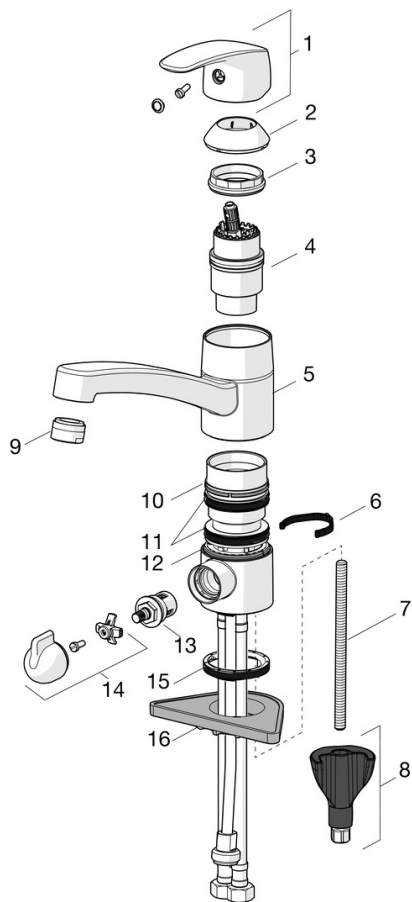

F = fleksible slanger

- Kjøkken
- Ettgreps, Avstengning til oppvaskmaskin
- Benkmontert
- Forkrommet
- Svingbar tut, Svingbar med begrensning, Profilbygd tut
- CASCADE® - stråle
- Mekanisk avstengningsventil for eksternt utstyr
- Ettgrepsendel, Varmt/kaldt symbol
- Temperatur- og mengdebegrensner
- Ø 40 mm kassett
- Fleksible slanger
- DZR messing, 3S installasjon

Teknisk data

Flow attributter

Vannmengde ved 300 kPa	0.25 l/s
Trykktap (0.2 l/s)	195 kPa

Tekniske egenskaper

Varmtvannsforsyning	max. +70°C
Arbeidstrykk	50 - 1000 kPa
Tilkoblingsstørrelse	G3/8
Projeksjon	213 mm
Tilbakeslagssikring (EN1717)	AA
Materiale	brass

SP1035F

	Navn	Kode	NRF
01	Hendel	602502V	4205212
02	Dekkring	602589V	4205222
03	Festemutter for kassett	158726	4204528
04	Kassett	158890	4204627
04	Kassett, Green building	600979V	4205422
05	Tut komplett, L=210	1005585V	4205357
06	Begrenser for svingbar tut, 40°-80°	1002207/10	4205347
06	Begrenser for svingbar tut, 120°	1001406/10	4205255
07	Pinneskrue, M8x1, L=130	1000780V	4205235
08	Kranfeste komplett	602610V	4205225
09	Strålesamler, M24x1, -104	601434V	4205424
09	Strålesamler, M24x1, -105	601166V	4202935
09	Strålesamler, M24x1 STD HC B	232210	4204428
10	Glideringer	601097/10	4205166
11	X-ringsett	158735	4204695
12	Glideringer	159423/10	4204559
13	Keramisk overdel, G1/2	602600V	4205223
14	Ratt for vaskemaskinkran	1005697V	4205358
15	Underlagsskive	1002371V	4205303
16	Støtteplate, 100x60mm	158825	4204534