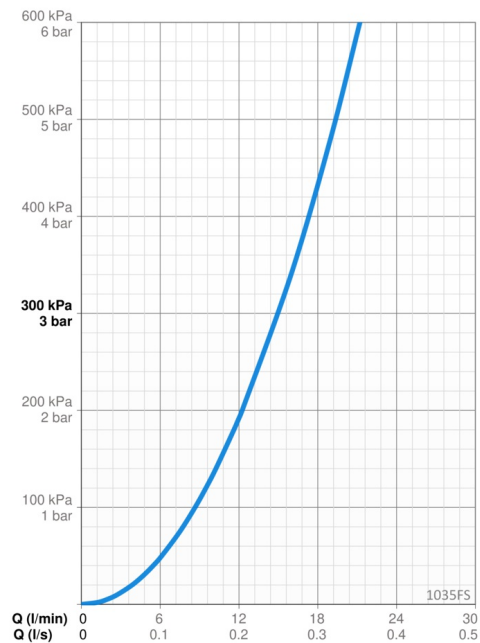

Teknisk data

Flow attributter

Vannmengde ved 300 kPa	0.25 l/s
Trykktap (0.2 l/s)	195 kPa

Tekniske egenskaper

Varmtvannsforsyning	max. +70°C
Arbeidstrykk	50 - 1000 kPa
Tilkoblingsstørrelse	G3/8
Projeksjon	213 mm
Tilbakeslagssikring (EN1717)	AA
Materiale	brass

Bestemmelser

EN Standard	EN 817
Støyklasse	I (ISO 3822) Oras lab.

Godkjenninger og Erklæringer

STF Sertifikat	EUFI29-22005194-TH
KIWA SE	1491
EPD	S-P-06396

Bærekraftighet

EPD module A1 (kg CO2 eq.)	9,05
EPD module A2 (kg CO2 eq.)	0,43
EPD module A3 (kg CO2 eq.)	3,98
EPD module A1-A3 (kg CO2 eq.)	13,45
EPD module A4 (kg CO2 eq.)	0,27
EPD module B7 (kg CO2 eq.)	5910,00
EPD module C2 (kg CO2 eq.)	0,02
EPD module C3 (kg CO2 eq.)	0,02
EPD module C4 (kg CO2 eq.)	0,41
EPD module D (kg CO2 eq.)	-7,60