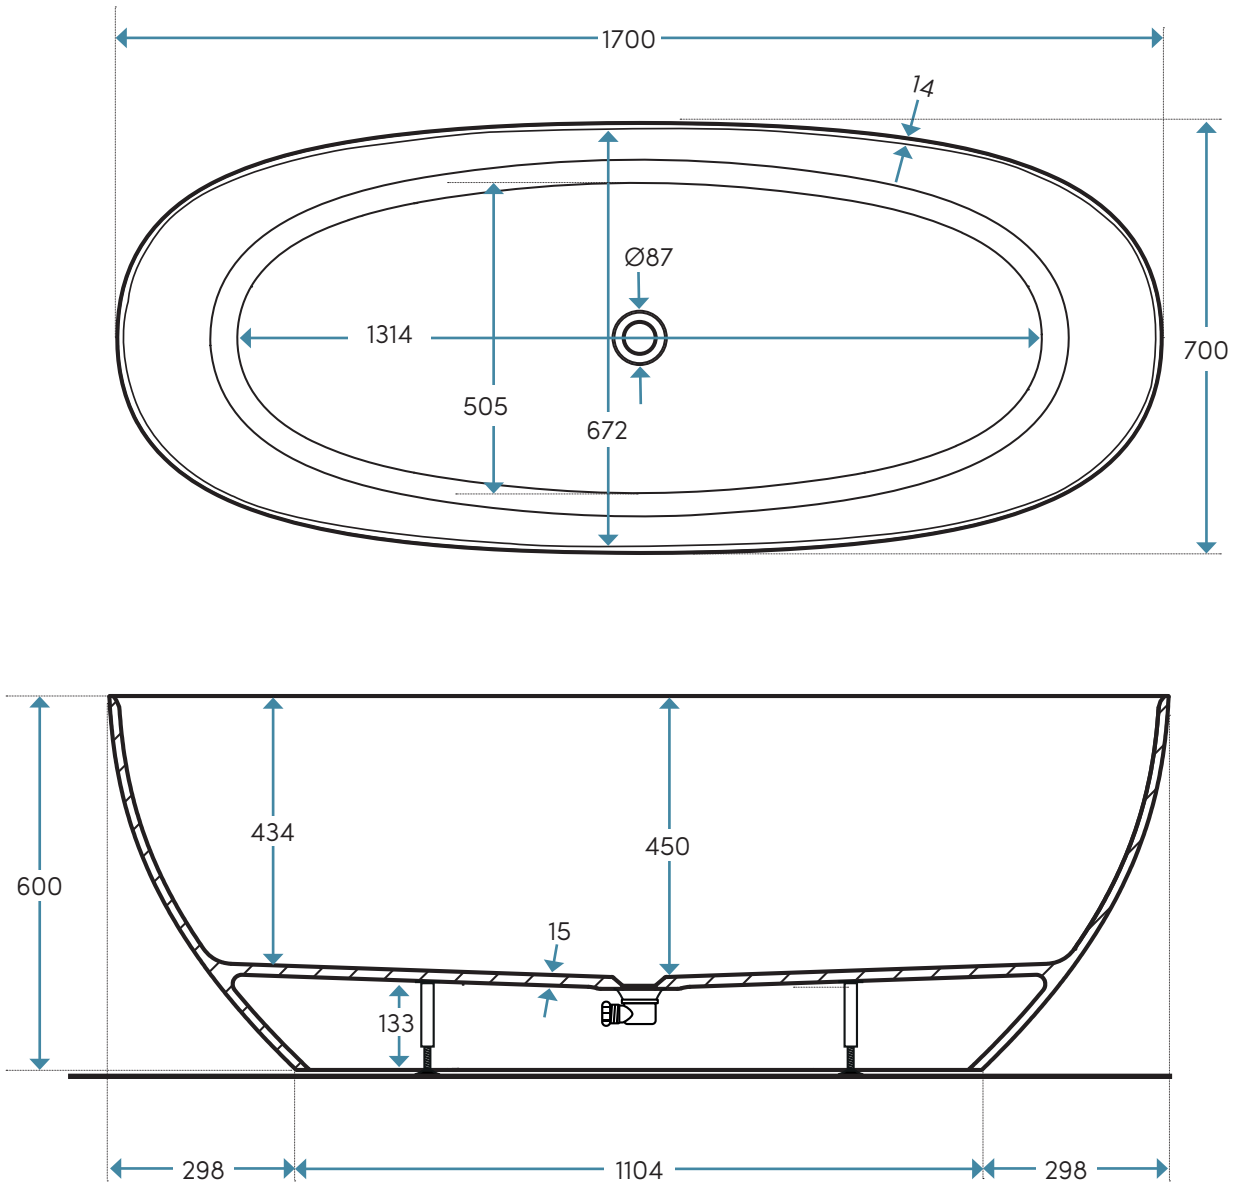

## TEKNISK SPECIFIKATION

Produktbladet gäller följande modeller:

Art. nr.	Mått (LxBxH):	Yta:	Material:	RSK-nr.
BSN1770GFD	1700x700x600	Vit	Gjutmarmor	7335285
BSN1770GFDM	1700x700x600	Mattvit	Gjutmarmor	7335287

Materialspecifikation:

**Material:**

Gjutmarmor (mineralkomposit)

Det här får du med badkaret:

- Bensats, popup-ventil och utloppssats

Mått, vikter etc:

<b>Längd:</b>	1700 mm
<b>Bredd:</b>	700 mm
<b>Höjd:</b>	600 mm
<b>Baddjup:</b>	450 mm
<b>Toleransnivåer mått:</b>	
Längd	+/- 5 mm
Bredd/höjd	+/- 3 mm
Hålplacering	+/- 1 mm
<b>Volym:</b>	342 liter (upp till badkarets kant)
<b>Placering:</b>	Fristående
<b>Rygglutning:</b>	Dubbel
<b>Vikt badkar:</b>	92 kg
<b>Mått emballage, inkl. pall (LxBxH):</b>	-

## MÅTTSKISS (MM)