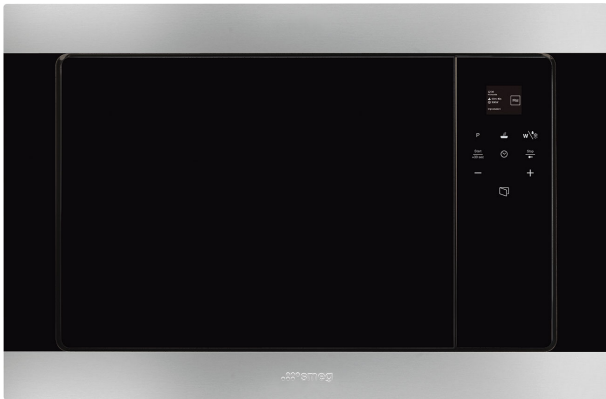

FMI320X2

Mikrovågsugnar, Classic, Inbyggd, Mikrovågor med grill, Rostfritt stål

TYP

Kategori: Mikrovågsugnar • Kategori: Inbyggd • Installation: Kit med ram • Tillagningssätt: Mikrovågor med grill • Kontroll: Elektronisk • EAN-kod: 8017709284954

ESTETISK LINJE

Färg: Rostfritt stål • Finish: Anti fingerprint • Estetik: Classic • Ram: Ja • Material: Rostfritt stål • Typ av rostfritt stål: Borstad • Typ av glas: Eclipse • Lucka: Helglas

KOMMANDON

Display/klocka: TFT • Typ av kontroller: Touchkontroll • Typ av öppning: Elektrisk knapp

TEKNISK SPECIFIKATION

Innermaterial ugn: Rostfritt stål • Antal tillagningsnivåer: 2 • Typ av hyllplan: Upphöjda skenor • Antal lampor: 1 • Typ av lampa: Glödlampa • Effekt lampa: 20 W • Ljuset tänds när luckan öppnas: Ja • Luckhängning: Sidhängd • Antal glas i luckan: 2 • Kylsystem: Tangentialt • Roterande tallrik: Ja • Mått roterande tallrik: 24,5 cm • Typ av grill: Kvarts • Grill - effekt: 1000 W • Nettoeffekt mikrovågsugn: 850 W • Skyddsskärm mikrovågsugn: Ja • Mikrovågsugnen stannar när luckan öppnas: Ja