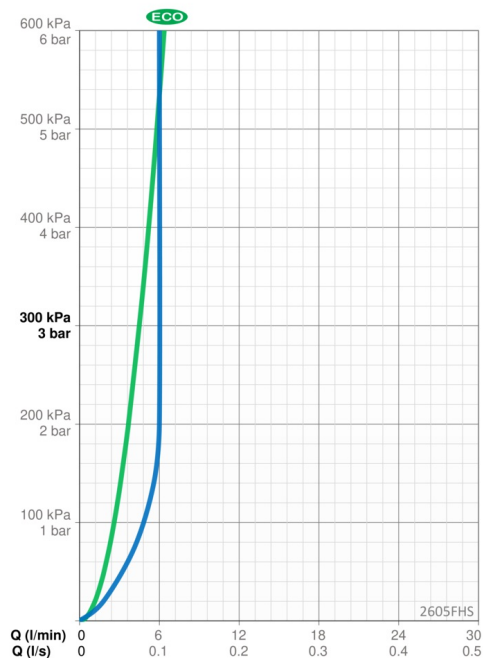

Teknisk data

Flödesegenskaper

Eco-flöde vid 300 kPa	0.075 l/s
Flöde vid 300 kPa (med flödesbegränsare)	0.10 l/s
Tryckfall vid flöde (0.1 l/s)	155 kPa

Tekniska egenskaper

Varmvattenanslutning	max. +80°C
Arbetsstryck	50 - 1000 kPa
Anslutning, mått	G3/8
Projection	133 mm
Backflow prevention (EN1717)	AA
Material	brass

Bestämmelser

EN standard	EN 817
Ljudklass	I (ISO 3822)

Godkännanden och Certifikat

Declaration of conformity	DoC