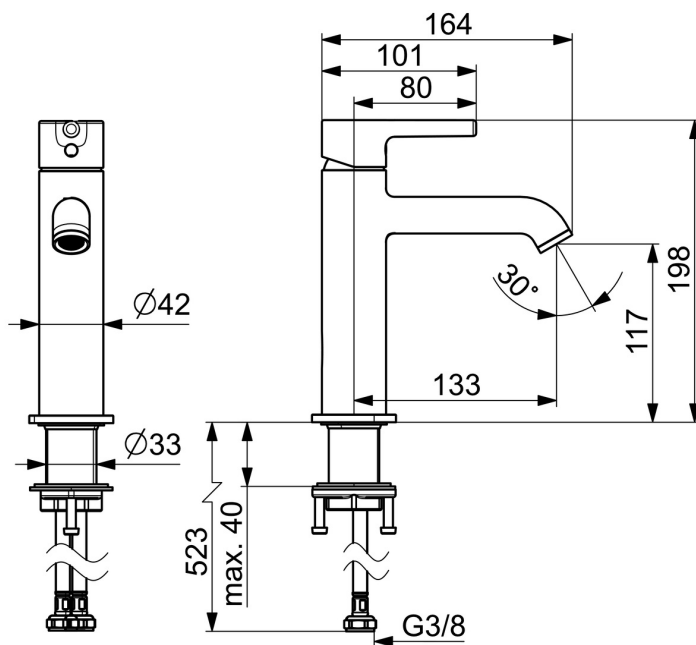

EAN: 6414150103537
static.oras.com/2605FHS

- Tvättställ
- Ettgreppsblandare, Cold Start
- Bänkmonterad
- Krom
- Fast utloppspip
- CASCADE® - stråle, PCA® - konstantflödesstrålsamlare oavsett tryck
- Ettgreppsblandare, Pinnspak, Symboler för Varmt/Kallt
- Möjlighet till spärr för begränsning av temperatur och flöde, Justerbar varmvattenspärr (eftermonterbar), Kallstartskasset (Cold Start) - kallvatten i centerläge
- ø 30 mm keramisk kasset för flödes- och temperaturkontroll
- Flexibel anslutning
- Blandarkroppen är tillverkad i avzinkningshärdig mässing
- Utan lyftventil

Teknisk data

Flödesegenskaper

Eco-flöde vid 300 kPa	0.075 l/s
Flöde vid 300 kPa (med flödesbegränsare)	0.10 l/s
Tryckfall vid flöde (0.1 l/s)	155 kPa

Tekniska egenskaper

Varmvattenanslutning	max. +80°C
Arbetsstryck	50 - 1000 kPa
Anslutning, mått	G3/8
Projection	133 mm
Backflow prevention (EN1717)	AA
Material	brass

Bestämmelser

EN standard	EN 817
Ljudklass	I (ISO 3822)

Godkännanden och Certifikat

Declaration of conformity	DoC
---------------------------	------------

Reservdelar

SP2605FHS

	Namn	Kod	RSK
01	Spak	1002097V	
02	Täckbricka	1012105V	8387013
03	Skyddskåpa	1012132V	8387012
04	Fästmutter, M34x1.5	1012133V	8387014
05	Reglerinsats, 3.0 cold start	1014430V	
06	Strålsamlare och nyckel, PCA 5.7 l/min	1012273V	8280003
07	Monteringsatts	602629V	