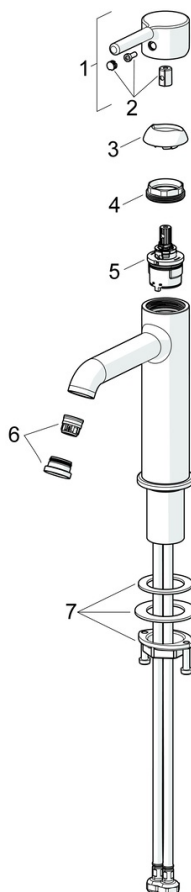

Reservdelar

SP2605FHS

	Namn	Kod	RSK
01	Spak	1002097V	
02	Täckbricka	1012105V	8387013
03	Skyddskåpa	1012132V	8387012
04	Fästmutter, M34x1.5	1012133V	8387014
05	Reglerinsats, 3.0 cold start	1014430V	
06	Strålsamlare och nyckel, PCA 5.7 l/min	1012273V	8280003
07	Monteringsatts	602629V