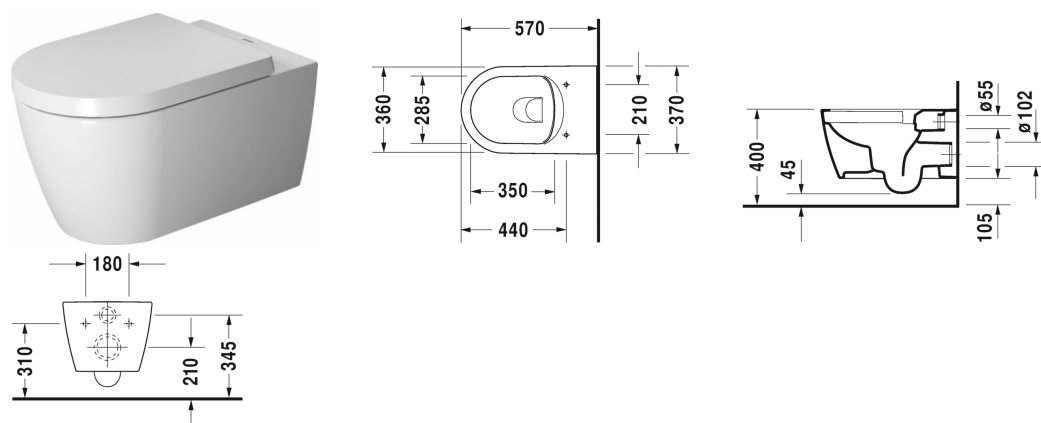

Vägghängd WC Duravit Rimless® # 252909..00

| < 370 mm > |

Vägghängd WC Duravit Rimless®	Dimension	Vikt	Ordernummer
utan spolkant, WC, Durafix inkluderad, UWL klass 1			
Färger			
00 Alpinvit 20 HygieneGlaze (an antibacterial ceramic glaze that provides almost indefinite effectiveness) 26 White/White Satin Matt 90 White HygieneGlaze/White Satin Matt			
Variant			
♦ färg insida Vit, färg utsida Vit, 4,5 liter spolning	370 x 570 mm	26,000 kg	252909..00
Infobox			
Durafix för dold montering är inkluderad i leveransen.			
Sanitärt porslin med den speciella WonderGliss-ytan kommer att hålla sig ren och snygg en lång tid framöver. Vid beställning av WondeGliss vänligen lägg till en "1" som elfte siffra i artikelnumret.			
Accessory for ceramics			
Bult-/skruvsats till väggbidé och vägg-WC	Ø 12 x 180 mm	0,200 kg	006500
Ljuddämpningssats till vägg-WC		0,300 kg	005064
Passande produkter			
WC-sits gångjärnsinfästning i rostfritt stål, utan Softclose,			002001
WC-sits gångjärnsinfästning i rostfritt stål, med softclose, avtagbar,			002009

Alla tekniska ritningar innehåller nödvändiga mått för standardtoleranser. Anges i mm och är inte exakta. Exakta mått kan endast få på den färdiga produkten.