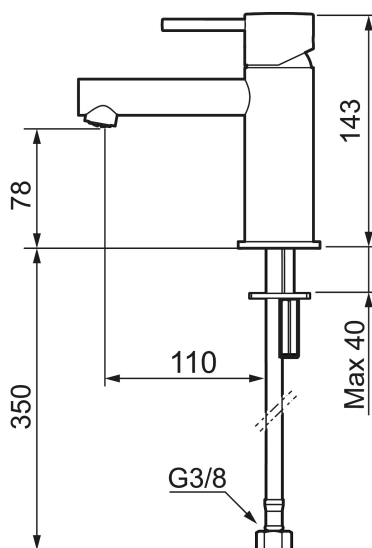

Skyddsmodul

Tvättställsblandare MORA INXX II sharp, small

INXX II tvättställsblandare finns i tre olika höjder där small är en låg blandare anpassad för mindre handfat. Med en tålig mattsvart nyans och tvättställsblandarens raka karaktär med lång pip och lutande munstycke – gör INXX II sharp både snygg och bekväm att använda. Blandaren är testad och godkänd utifrån de byggregler som finns och är energieffektiv, vilket innebär att den ger en lägre vatten- och energiförbrukning utan att ge avkall på komforten. Bottenventil finns som tillbehör i samma nyans.

- Keramisk tätning
- Omställbar flödesbegränsning och temperaturspär
- Eco (energi- och vattenbesparande konstantflödesstrålsamlare, 5 l/min vid 2–6 bar)
- Flexibla anslutningsrör i metallomspunnen Soft PEX®
- Hålmått Ø34-37 mm