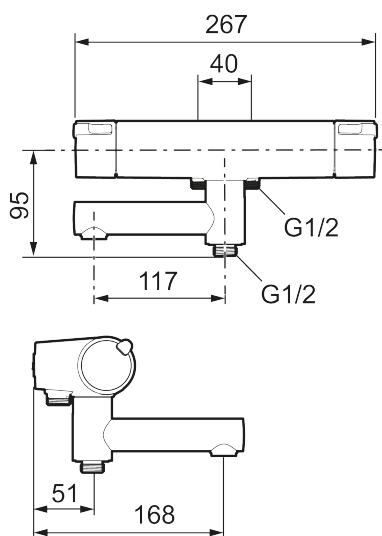

MMIX II badkarsblandare

Vår klassiska badkarsblandare MMIX i kromat utförande har fått en rakare form och ett djärvare uttryck. Resultatet? Överlägsen funktion och elegant stil!

Även insidan har fått sig en uppgradering i form av en förbättrad termostat för bästa tänkbara energieffektivitet.

Art.nr: 334000 RSK: 8245070

Utförande: Krom, 40 c/c, inlopp ned

- Utloppspip med inbyggd omkastare
- Tryckbalanserad termostatinsats
- Säkerhetsspärr 38°
- Eco-stopp
- Lead Free (blyfri)
- Återströmningsskydd enligt EU-standard SS-EN 1717
- OBS! Ej för genomgående rördragning "Vaska"