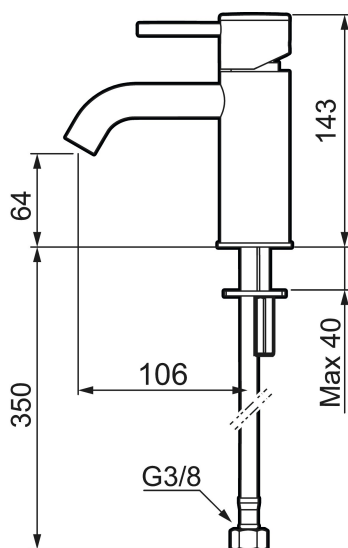

## Tvättställsblandare MORA INXX II soft, small

INXX II tvättställsblandare finns i tre olika höjder där small är en låg blandare anpassad för mindre handfat. Med den eleganta hållbara nyansen borstad mässing och tvättställsblandarens stilrena form, höjer INXX II soft badrummets komfort och ger en känsla av kvalitet och elegans. Blandaren är testad och godkänd utifrån de byggregler som finns och är energieffektiv, vilket innebär att den ger en lägre vatten- och energiförbrukning utan att ge avkall på komforten. Bottenventil finns som tillbehör i samma nyans.

RSK: 8278257

- Keramisk tätning
- Omställbar flödesbegränsning och temperaturspär
- Eco (energi- och vattenbesparande konstantflödesstrålsamlare, 5 l/min vid 2–6 bar)
- Flexibla anslutningsrör i metallomspunnen Soft PEX®
- Hålmått Ø34-37 mm