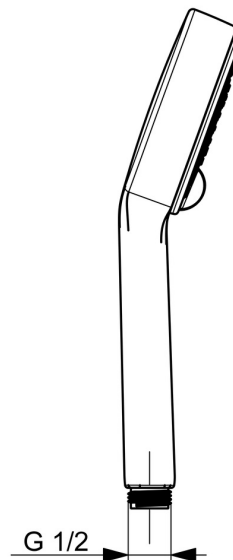

## 253022 Oras Apollo Style Hånddusj

EAN: 6414150088322  
NRF: 4205334  
[static.oras.com/253022](https://static.oras.com/253022)

Oras Apollo hånddusj med 3 sprayfunksjoner, inkludert EcoFlow-kontroll. Dusjhode: 95 mm

- Dusjløsnings
- Hjelpeutstyr
- Forkrommet
- Økovenlig vannmengde, Anti-kalk teknologi
- Normal - jevn og myk vannstråle, Forfriskende - Sterk vannstråle, aktiverer og oppfriskende for kroppen, Avslappende - Myk vannstråle, behagelig for hele kroppen
- Ø 96
- 3-spray

### Tekniske egenskaper

Varmtvannsforsyning	<b>max. +65°C</b>
Arbeidstrykk	<b>50 - 500 kPa</b>
Tilkoblingsstørrelse	<b>G1/2</b>
Materiale	<b>Composite</b>