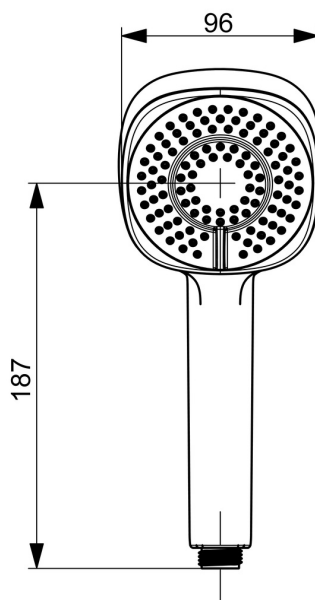

## 253022 Oras Apollo Style Hånddusj

EAN: 6414150088322  
NRF: 4205334  
[static.oras.com/253022](https://static.oras.com/253022)

Oras Apollo hånddusj med 3 sprayfunksjoner, inkludert EcoFlow-kontroll. Dusjhode: 95 mm

- Dusjløsnings
- Hjelpeutstyr
- Forkrommet
- Økovenlig vannmengde, Anti-kalk teknologi
- Normal - jevn og myk vannstråle, Forfriskende - Sterk vannstråle, aktiverer og oppfriskende for kroppen, Avslappende - Myk vannstråle, behagelig for hele kroppen
- Ø 96
- 3-spray

### Flow attributter

Øko-stråle ved 300 kPa	<b>0.15 l/s</b>
Vannmengde ved 300 kPa	<b>0.3 l/s</b>

### Tekniske egenskaper

Varmtvannsforsyning	<b>max. +65°C</b>
Arbeidstrykk	<b>50 - 500 kPa</b>
Tilkoblingsstørrelse	<b>G1/2</b>
Materiale	<b>Composite</b>