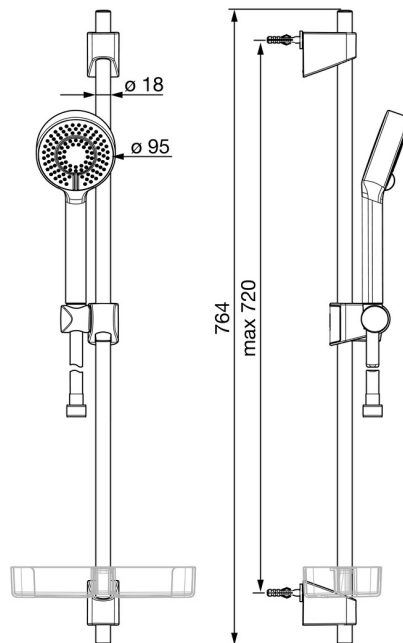

## 544-33 Oras Apollo Dusjsett

EAN: 6414150097584  
NRF: 4205426  
[static.oras.com/544-33](https://static.oras.com/544-33)

Oras Apollo dusjsett i matt sort, inkludert hånddusj (ø95 mm) med tre innstillinger samt EcoFlow kontroll, justerbar dusjstang til maks 720 mm, 1750 mm dusjslange og såpeholder.

- Dusjløsninger
- Veggmontert
- Matt svart
- Hånddusj, Veggstang, Veggbrakett justerbar, Såpeholder, Dusjstange (1750 mm), Økovenlig vannmengde, Anti-kalk teknologi
- Normal - jevn og myk vannstråle, Forfriskende - Sterk vannstråle, aktiverer og oppfriskende for kroppen, Avslappende - Myk vannstråle, behagelig for hele kroppen
- 3-spray

### Flow attributter

Vannmengde ved 300 kPa **0.3 l/s**

### Tekniske egenskaper

Varmtvannsforsyning **max. +65°C**  
 Arbeidstrykk **50 - 500 kPa**  
 Tilkoblingsstørrelse **G1/2**  
 Lengde/høyde **720 mm**  
 Materiale **Composite**