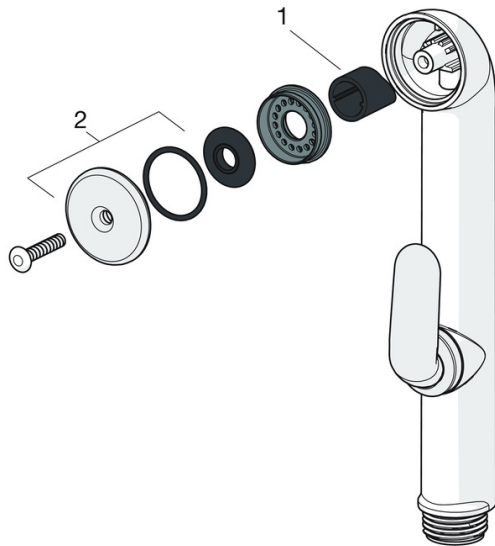

EAN: 6414150097638
 NRF: 4200273
static.oras.com/1812FG-33

Servantkran i matt sort, med Bidetta håndddusj. Dusjslange 1,75 m, og veggfeste til Bidetta medfølger. Hendelen er utstyrt med en økoknapp som kan begrense vannmengden og temperatur. Funksjonen oppheves enkelt ved trykke på knappen. Sikker i bruk og vannbesparende. Høyde: 15,1 cm. Oras 3S-Installasjon for enkel, sikker og rask montering.

- Servant
- Ettgreps, Bidetta
- Benkemontert
- Matt svart
- Fast tut
- CASCADE® - stråle
- Ettgrephendel, Varmt/kaldt symbol, Hendel med øko-funksjon
- Håndddusj, Veggfeste, Dusjslange (1750 mm)
- Bidetta håndddusj
- Temperatur- og mengdebegrenser
- ø 40 mm kassett
- Fleksible slanger
- 3S Installasjon

SP0035

	Navn	Kode	NRF
01	Avstengningspakning (10stk)	249302/10	4204761
02	Silplate m. O-ring	249690	4204762

SP1812FG-33

	Navn	Kode	NRF
01	Hendel Matt svart	1000935V-33	
02	Sperrehylse	1004821V	4205353
04	Festemutter for kassett	158726	4204528
05	Kassett	158890	4204627
06	Pinneskrue, M8x1, L=130	1000780V	4205235
07	Kranfeste komplett	602610V	4205225
09	Underlagsskive	1002371V	4205303
10	Nippel	159684	4202851
N.I.	Plugg	117929/10	
N.I.	Holder	1002369V	