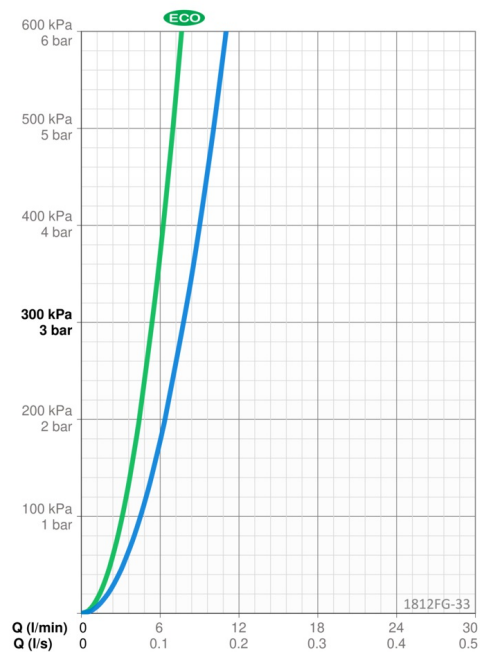

Teknisk data

Flow attributter

Øko-stråle ved 300 kPa	0.09 l/s
Vannmengde ved 300 kPa	0.13 l/s
Trykktap (0.1 l/s)	195 kPa

Tekniske egenskaper

Varmtvannsforsyning	max. +70°C
Arbeidstrykk	50 - 1000 kPa
Tilkoblingsstørrelse	G3/8
Projeksjon	107 mm
Tilbakeslagssikring (EN1717)	HC
Materiale	brass

Bestemmelser

EN Standard	EN 817, EN 1113
Støyklasse	I (ISO 3822)

Godkjenninger og Erklæringer

STF Sertifikat	EUFI29-20000935-TH1
EPD	S-P-06391

Bærekraftighet

EPD module A1 (kg CO2 eq.)	8,00
EPD module A2 (kg CO2 eq.)	0,38
EPD module A3 (kg CO2 eq.)	0,76
EPD module A1-A3 (kg CO2 eq.)	9,14
EPD module A4 (kg CO2 eq.)	0,25
EPD module B7 (kg CO2 eq.)	1668,60
EPD module C2 (kg CO2 eq.)	0,02
EPD module C3 (kg CO2 eq.)	0,02
EPD module C4 (kg CO2 eq.)	0,07
EPD module D (kg CO2 eq.)	-6,50