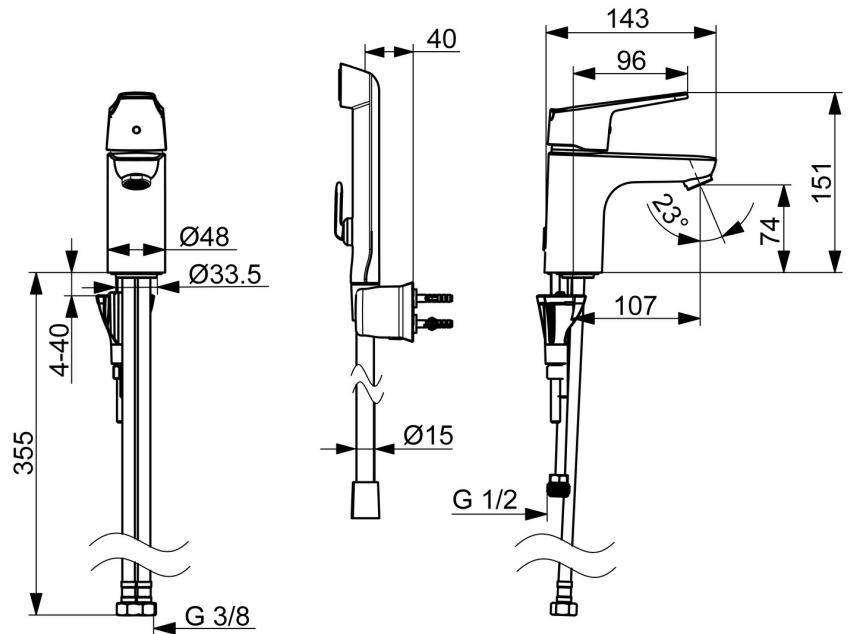

EAN: 6414150097638
 NRF: 4200273
static.oras.com/1812FG-33

Servantkran i matt sort, med Bidetta håndddusj. Dusjslange 1,75 m, og veggfeste til Bidetta medfølger. Hendelen er utstyrt med en økoknapp som kan begrense vannmengden og temperatur. Funksjonen oppheves enkelt ved trykke på knappen. Sikker i bruk og vannbesparende. Høyde: 15,1 cm. Oras 3S-Installasjon for enkel, sikker og rask montering.

- Servant
- Ettgreps, Bidetta
- Benkemontert
- Matt svart
- Fast tut
- CASCADE® - stråle
- Ettgrephendel, Varmt/kaldt symbol, Hendel med øko-funksjon
- Håndddusj, Veggfeste, Dusjslange (1750 mm)
- Bidetta håndddusj
- Temperatur- og mengdebegrenser
- ø 40 mm kassett
- Fleksible slanger
- 3S Installasjon

Teknisk data

Flow attributter

Øko-stråle ved 300 kPa	0.09 l/s
Vannmengde ved 300 kPa	0.13 l/s
Trykktap (0.1 l/s)	195 kPa

Tekniske egenskaper

Varmtvannsforsyning	max. +70°C
Arbeidstrykk	50 - 1000 kPa
Tilkoblingsstørrelse	G3/8
Projeksjon	107 mm
Tilbakeslagssikring (EN1717)	HC
Materiale	brass

SP0035

	Navn	Kode	NRF
01	Avstengningspakning (10stk)	249302/10	4204761
02	Silplate m. O-ring	249690	4204762

SP1812FG-33

	Navn	Kode	NRF
01	Hendel Matt svart	1000935V-33	
02	Sperrehylse	1004821V	4205353
04	Festemutter for kassett	158726	4204528
05	Kassett	158890	4204627
06	Pinneskrue, M8x1, L=130	1000780V	4205235
07	Kranfeste komplett	602610V	4205225
09	Underlagsskive	1002371V	4205303
10	Nippel	159684	4202851
N.I.	Plugg	117929/10	
N.I.	Holder	1002369V	