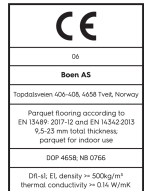

Eik Savanna Cottage Yellow

Produktdetaljer / Tekniske egenskaper

Artikkelnummer	10158771 /	Overflatestruktur	børstet	Fuktighetsinnhold	5-9%
Tresort	Eik	Fas	uten fas	Densitet kg/m³	>= 500kg/m ³
Sortering	Cottage Yellow	Antall bord med delt toppsjikt	0	Brannklasse	Dfl-s1
Produkttype	3-lags parkett	Utseende	Grå gulv	Innhold av formaldehyd	E1
Varegruppe	13,2 mm Stavmønster 13,2mm 3-Stav	Stil	Nordic, Rustic	Innhold av pentachlorophenol (PCP)	NPD
Format	13,2mm 3-Stav	m² per pakke	2,84	Brinell verdi	38
Dimensjoner	13,2 x 215 x 2200 mm	Antall bord pr. pakke	6	Bruddstyrke	NPD
Slitesjikt	2,7 mm	Vekt pr. pakke (kg)	21	Varme gjennomgang W/(m²K)	0,127
Kjernemateriale	Gran / Gran	m² pr. palle	142	Varme motstand (m²K)/W	0,104
Låsesystem	5G Click	Pakker pr. palle	50	Klassifisering bruksområde	Class 1
Gulvvarme	godt egnet	Vekt pr. palle (kg)	1050	Slipe motstand	USRV 59
Overflatebehandling	Live Natural olje	EN Norm	EN 13489	Nobb nummer	60136074
Farge	Savanna	FSC claim	controlled sources	GTIN	7035580227472