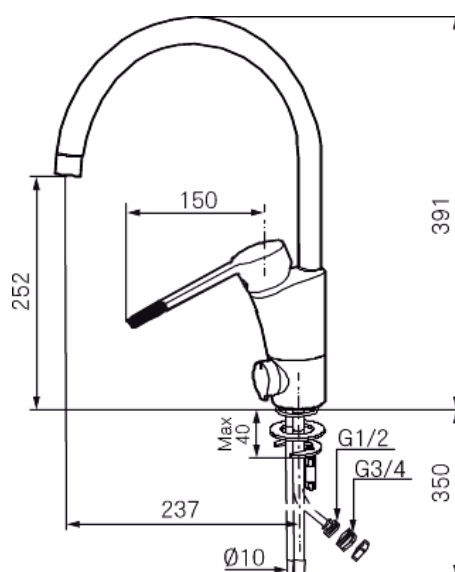

- ESS (Energisparsystem)
- Mjukstängning med keramisk tätning
- Omställbar flödesbegränsning och temperaturspär
- Eco (Energi- och vattenbesparande strålsamlare **9 l/min**)
- Flexibla anslutningsrör i metallomspunnen Soft PEX[®]
- Svängbar pip 60°, 85°, **110°** eller 360°
- Med diskmaskinsavstängning. Omställbar mellan kv och vv, inställd på kv
- Lead Free (blyfri)
- Håltagning Ø32-37 mm

EcoSafe

ESS

Mora Eco

Soft Closing

Lead Free

Utförande

Krom

Krom, med anslutning lekande G3/8