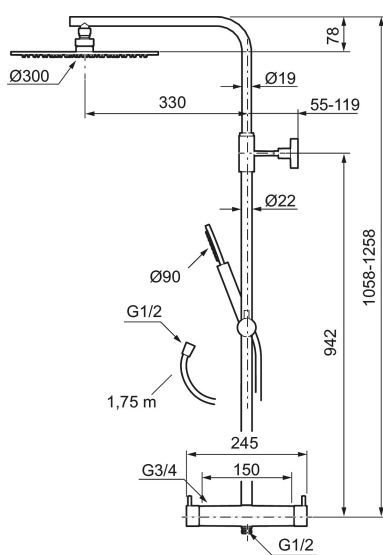

BVB ID: 133984

Består av:

MORA INXX II duschblandare:

- Tryckbalanserad termostatsinsats
- Med reversibelt överstycke
- Säkerhetsspärr 38°
- Eco-stopp
- Ansl. inv. G3/4
- Återströmningsskydd enligt EU-standard SS-EN 1717

MORA INXX II Shower System:

- Metallomspunnen slang 1750 mm, PVC- och BPA-fri innerslang
- Med antikalksystemet "Easy-Clean"
- Justerbar höjd
- Handdusch 8 l/min, taksil 12 l/min