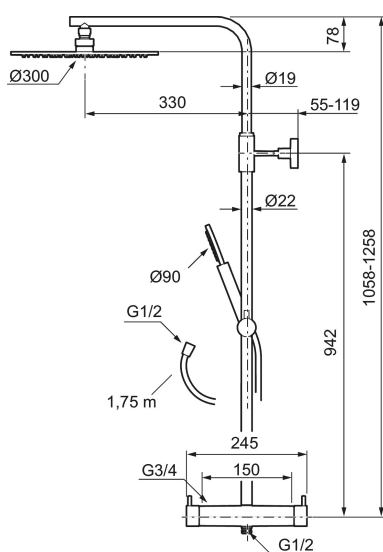

Shower system kit MORA INXX II

Med den moderna hållbara nyansen polerad mässing förenar INXX II klassisk design med hög prestanda och erbjuder en jämn temperatur, hög komfort och ett starkt skydd mot skällning. Takduschens stora tunna taksil gör att duschen passar lika bra i ett badrum med stark karaktär och effektfulla former som i ett sobert badrum skapat för avkopplande stunder. Blandaren är testad och godkänd utifrån de byggregler som finns och är energieffektiv, vilket innebär att den ger en lägre vatten- och energiförbrukning utan att ge avkall på komforten. INXX II är serien som erbjuder en vattenupplevelse i världsklass.

BVB ID: 133984

Består av:

MORA INXX II duschblandare:

- Tryckbalanserad termostatsinsats
- Med reversibelt överstycke
- Säkerhetspärr 38°
- Eco-stopp
- Ansl. inv. G3/4
- Återströmningsskydd enligt EU-standard SS-EN 1717

MORA INXX II Shower System:

- Metallomspunnen slang 1750 mm, PVC- och BPA-fri innerslang
- Med antikalksystemet "Easy-Clean"
- Justerbarhöjd
- Handdusch 8 l/min, taksil 12 l/min