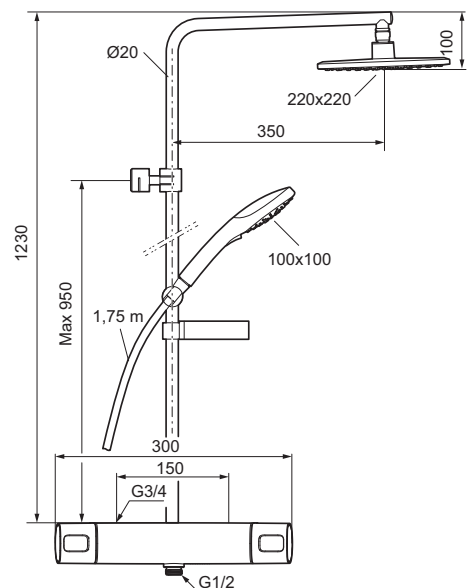

Utförande	FMM nr	RSK nr
Eco, krom, energiklass B	8383-1500	837 73 23
Eco, krom, Lead Free (blyfri), energiklass B	8583-1500	828 27 69