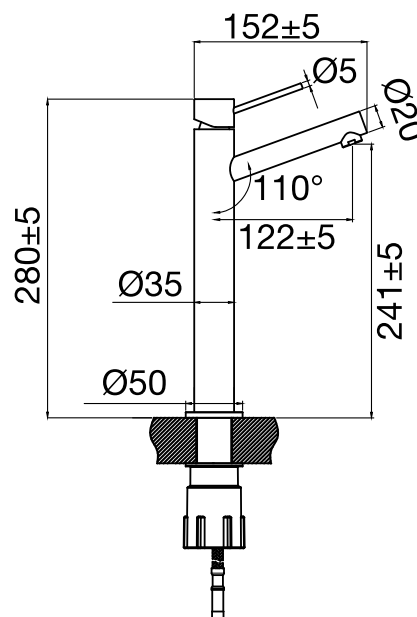

Edition: 2020-04-01

Steel Vector High

Tvättställsblandare i rostfritt stål. Med rund kropp, diagonal pip och slimmat utförande. Hög modell, passar till fristående tvättställ.

Art nr **RSK**

10240 8278234

Tekniska data:

Håltagning: 35 mm

MÅTT