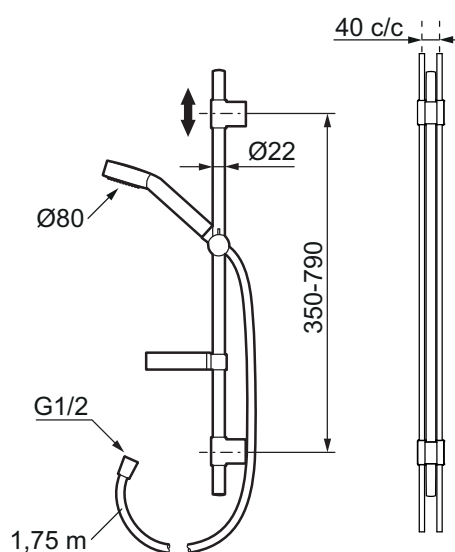

Mora MMIX Dusch modell Vaska

mora

ANNO 1927

Mora MMIX vaska med duschstång och rörklammer för montering på rör 40 c/c. Med tvålhylla och handdusch. Ett enkelt sätt att montera en duschanordning utanpå befintlig rördragning, utan att behöva göra ytterligare hål i väggen.

- För 40 c/c rördragning
- Två st klammer för rör 12-15 mm med fästvinklar ingår
- Metallomspunnen slang 1750 mm, PVC- och BPA-fri innerslang
- Med tvålköpp
- Handdusch Mora MMIX med antikalksystemet "Easy-Clean"
- Eco (energi- och vattenbesparande handdusch 9 l/min)

Mora Eco

No PVC

EasyClean

Utförande
Krom

MA nr
13 03 22

RSK nr
8195798