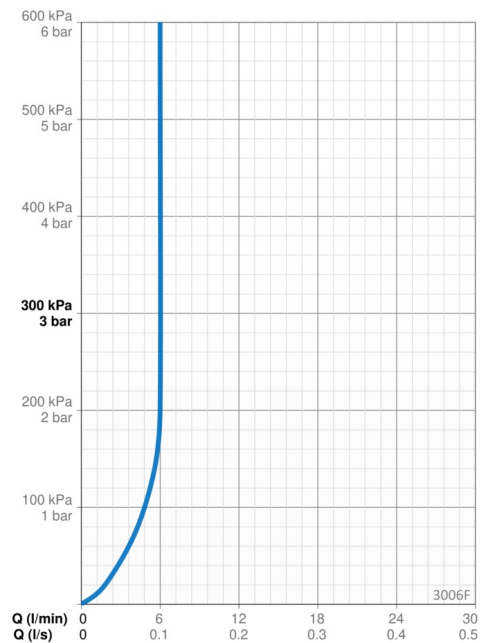

Teknisk data

Flow attributter

Vannmengde ved 300 kPa (med vannmengdebegrenser)	0.1 l/s
Trykktap (0.1 l/s)	100 kPa

Tekniske egenskaper

Varmtvannsforsyning	max. +70°C
Arbeidstrykk	50 - 1000 kPa
Tilkoblingsstørrelse	G3/8
Projeksjon	150 mm
Tilbakeslagssikring (EN1717)	AA
Materiale	brass

Bestemmelser

EN Standard	EN 817
Støyklasse	I (ISO 3822)

Godkjenninger og Erklæringer

STF Sertifikat	EUFI29-19004498-TH1
KIWA SE	1584