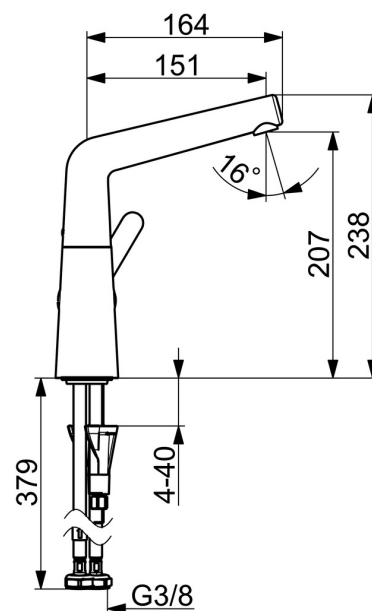

3006F Oras Inespera Servantkran

EAN: 6414150082399
 NRF: 4200218
static.oras.com/3006F

Servantkran med sidehendel og svingbar tut. Tutens svingradius er fabrikkinnstilt til 120° (kan begrenses til 0° eller 60°). Det er også mulighet for begrensnig av temperatur og vannmengde. Enkel installasjon med Oras 3S-installasjonssystem.

F = fleksible slanger

- Servant
- Sidegrep
- Benkemontert
- Forkrommet
- Svingbar tut, Svingbar med begrensnig
- PCA® strålesamler med konstant vannmengde uavhengig av trykk, CACHE® - integrert strålesamler
- Ettgrepshendel, Varmt/kaldt symbol
- Temperatur- og mengdebegrenser
- ø 40 mm kassett
- Fleksible slanger
- DZR messing, 3S installasjon

Teknisk data

Flow attributter

Vannmengde ved 300 kPa (med vannmengdebegrenser)	0.1 l/s
Trykktap (0.1 l/s)	100 kPa

Tekniske egenskaper

Varmtvannsforsyning	max. +70°C
Arbeidstrykk	50 - 1000 kPa
Tilkoblingsstørrelse	G3/8
Projeksjon	150 mm
Tilbakeslagssikring (EN1717)	AA
Materiale	brass