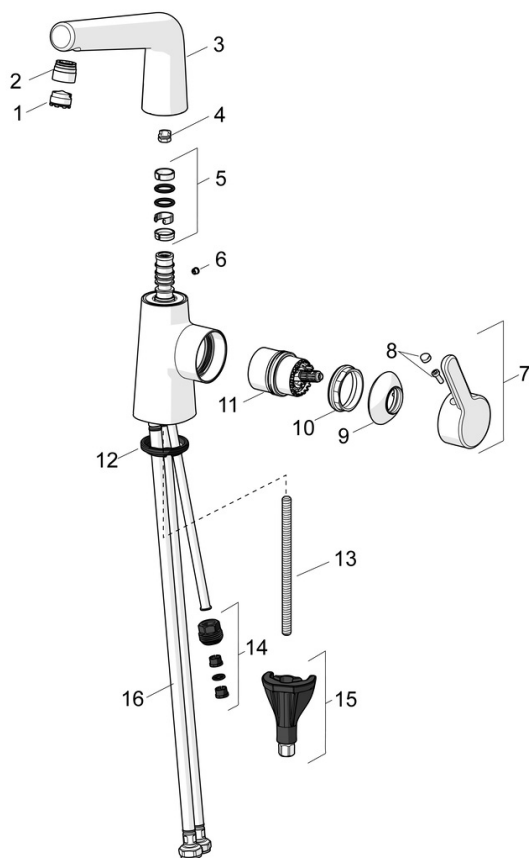

SP3004F

	Navn	Kode	NRF
01	Strålesamler, M18.5x1, TJ	602671V	4205283
01	Strålesamler og verktøy, M18.5x1	1002024V	4205298
01	Strålesamler og verktøy, M18.5x1, -104	1003508V	
02	Strålesamler	1001722V	4205295
02	Strålesamler Rosegull	1005427V-34	4205322
03	Tut komplett Utgått	1002464V	4205306
03	Tut komplett Rosegull	1005433V-34	4205326
03	Tut komplett	1013094V	
04	Begrenser for svingbar tut, 60°/0°	159667V	4202941
04	Begrenser for svingbar tut, 120°	159670/10	4204579
05	O-ring sett	159499	4204476
06	Blendingsplugg	602685V	4205263
06	Blendingsplugg Rosegull	1005428V-34	4205323
07	Hendel	1003084V	4205311
07	Hendel Rosegull	1005431V-34	4205324
08	Deksel	1002323V	4205301
09	Dekkring	1001740V	4205296
09	Dekkring Rosegull	1005432V-34	4205325
10	Festemutter for kassett	158726	4204528
11	Kassett	1003691V	4205314
12	Underlagsskive	1002371V	4205303
13	Pinneskrue, M8x1, L=130	1000780V	4205235
14	Nippel	159684	4202851
15	Kranfeste komplett	602610V	4205225
16	Fleksible slanger, L=430, G3/8-M10x1, DN8 LH	1004656V	4205317