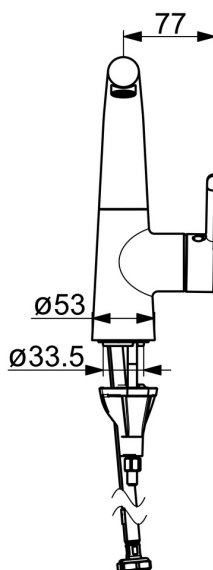

3006F Oras Inespera Servantkran

EAN: 6414150082399
 NRF: 4200218
static.oras.com/3006F

Servantkran med sidehendel og svingbar tut. Tutens svingradius er fabrikkinnstilt til 120° (kan begrenses til 0° eller 60°). Det er også mulighet for begrensnig av temperatur og vannmengde. Enkel installasjon med Oras 3S-installasjonssystem.

F = fleksible slanger

- Servant
- Sidegrep
- Benkemontert
- Forkrommet
- Svingbar tut, Svingbar med begrensnig
- PCA® strålesamler med konstant vannmengde uavhengig av trykk, CACHE® - integrert strålesamler
- Ettgrepshendel, Varmt/kaldt symbol
- Temperatur- og mengdebegrenser
- ø 40 mm kassett
- Fleksible slanger
- DZR messing, 3S installasjon

Teknisk data

Flow attributter

Vannmengde ved 300 kPa (med vannmengdebegrenser)	0.1 l/s
Trykktap (0.1 l/s)	100 kPa

Tekniske egenskaper

Varmtvannsforsyning	max. +70°C
Arbeidstrykk	50 - 1000 kPa
Tilkoblingsstørrelse	G3/8
Projeksjon	150 mm
Tilbakeslagssikring (EN1717)	AA
Materiale	brass