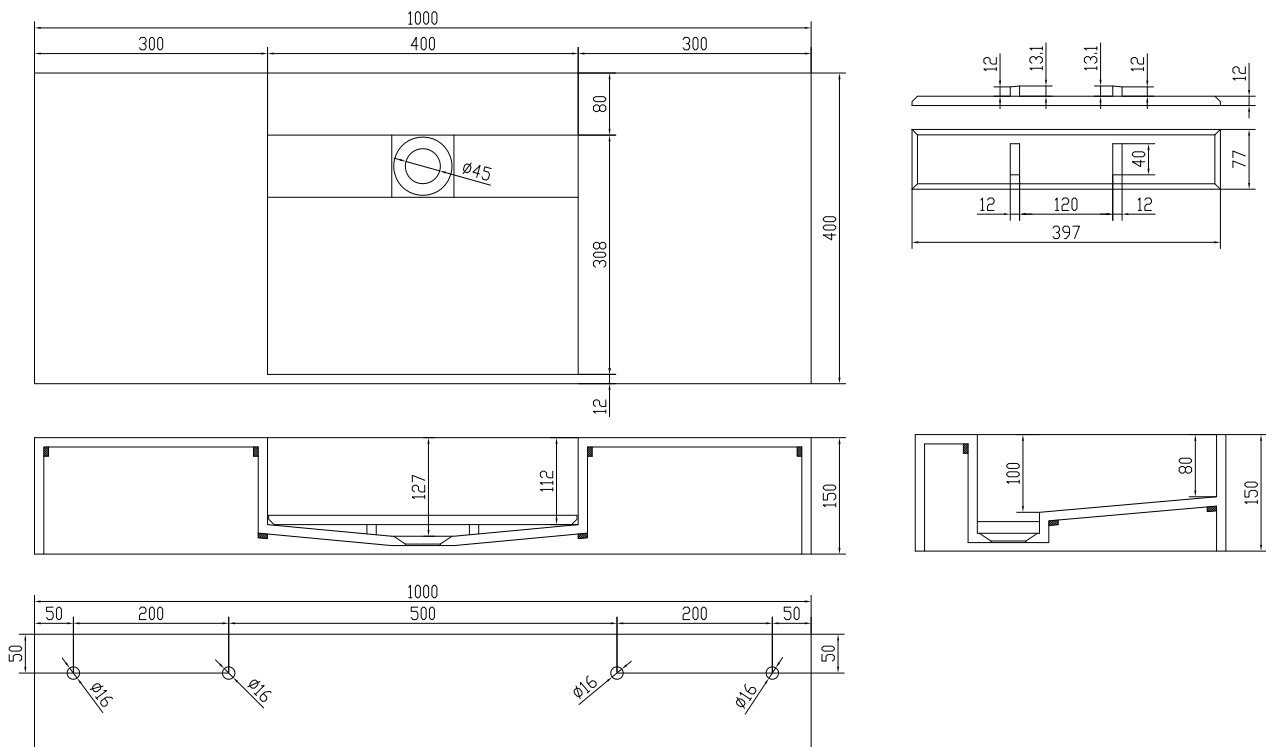

Enköping 100 servant

SKU: 40010128

Farge: Matt hvit
Størrelse: 15cm / 100cm / 40cm
Vekt: 21.46kg. netto

Enköping 100 servant detaljer:

Baderomsmøbel i matt massiv Acovi kompositt. Servanten leveres med integrert avløp, slik at bunnventilen ikke er synlig. Bunnplaten tas ut enkelt for rengjøring.

Servanten kommer uten kranhull. Forstner borr til kranhull kan følge med på forespørsel.