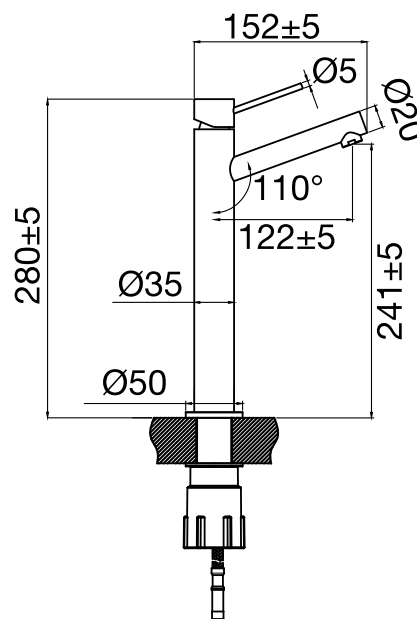

Edition: 2020-04-01

Steel Vector High Shadow

Tvättställsblandare i rostfritt stål. Med rund kropp, diagonal pip och slimmat utförande. Hög modell, passar till fristående tvättställ.

Art nr **RSK**

10248 8278237

Tekniska data:

Håltagning: 35 mm

MÅTT