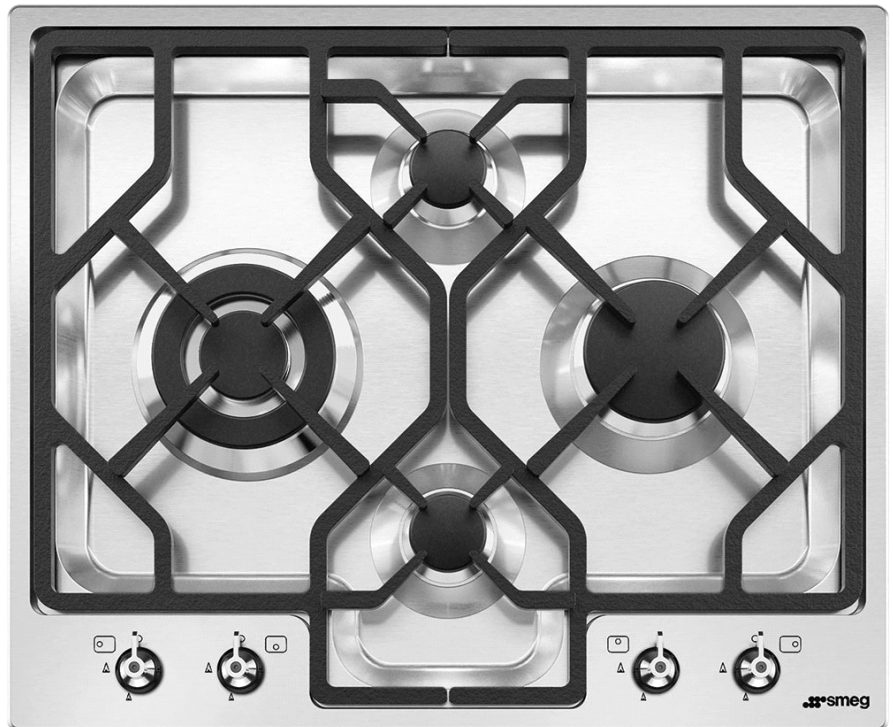

### classic

60 CM GASHÄLL I ROSTFRITT  
STÅL  
EXTRA LÅG PROFIL

EAN13: 8017709153588

#### Standardtillbehör:

1 wokhållare

**PGF64-4**

classic

gas  
60 cm  
rostfritt stål  
extra låg profil  
gas