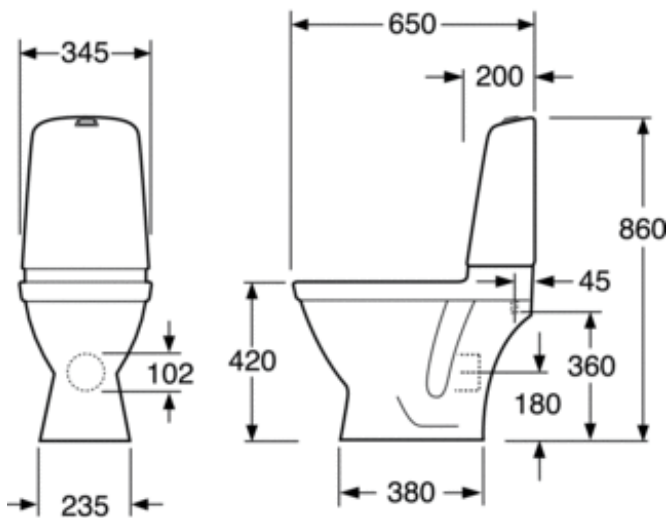

MONTERING OG VEDLIKEHOLD

Montering med medfølgende feste som skrues ned i gulvet med to skruer. Alternativ til montering mot gulv med lim. Dekkhetter til skrue samt hvit blindplugg til skruehullene ved liming følger med. Det har en avrundet cisterne og små utvendige mål og er dermed også egnet for plassering i hjørner. Med P-låsen kan du koble avløpet til gulvet, rett mot veggen eller til sidene i valgfri vinkel (må være mindre enn 90 grader). Se den medfølgende installeringsanvisningen. Monteringsinstruksjoner følger med.

MÅLSKISSE

A MEMBER OF THE
VILLEROY & BOCH GROUP

Villeroy & Boch Norge AS
Postboks 13
1471 Lørenskog
gustavsberg.no
INFO.NORWAY@GUSTAVSBERG.COM