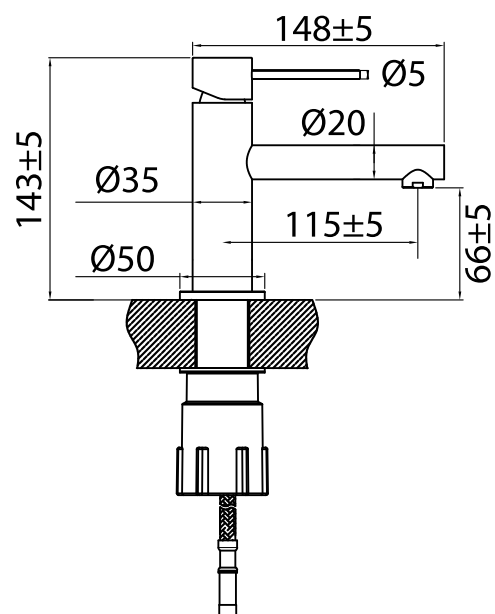

Art nr RSK

10227 8278243

Tekniska data:

Håltagning: 35 mm