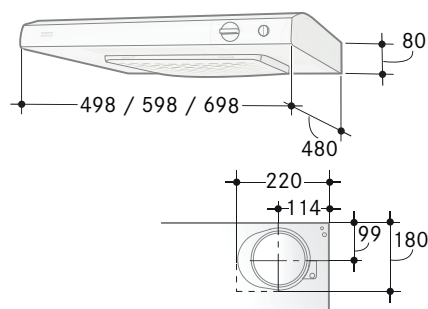

FL240 ALLIANCE LGH

PRODUKTINFORMATION

Alliance för skåpmontering. Kompaktlysrör. Polyesterfilter. Elektronisk styrning. Samarbetar med den centrala ventilationen i fastigheten. Förbättrar luftkvaliteten och sänker energikostnaden. Justerbart grundflödesspjäll. Timerstyrt spjäll.

ARTIKEL	ART.NR FRANKE
60 cm	110.0315.941
70 cm	110.0315.943

OBS! Installera ej lägenhetsalliance utan fastighetsägarens medgivande.

Bredd	60 och 70 cm
Luftmängd	305 m ³ /h (85 l/s)
Motoreffekt	73 W
Ljudeffektnivå	45 - 61 dB(A)
Osuffångning	75 % vid 165 m ³ /h (46 l/s)
Energiklass	C
Hastigheter	3
Belysning	11 W
Elanslutning	230 V skyddsjordad
	Stickproppsanslutning (lgh). Fast anslutning av behörig elektriker (villa)
Montagehöjd min	400 mm för elspis 650 mm för gasspis
Kanalanslutning	Ø 125 mm