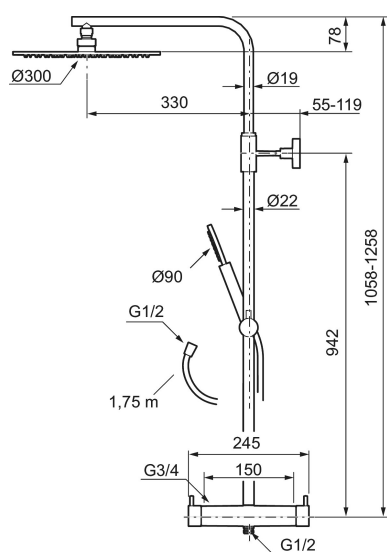

BVB ID: 133984

Består av:

MORA INXX II duschblandare:

- Tryckbalanserad termostatsinsats
- Med reversibelt överstycke
- Säkerhetsspärr 38°
- Eco-stopp
- Ansl. inv. G3/4
- Återströmningsskydd enligt EU-standard SS-EN 1717

MORA INXX II Shower System:

- Metallomspunnen slang 1750 mm, PVC- och BPA-fri innerslang
- Med antikalksystemet "Easy-Clean"
- Justerbar höjd
- Handdusch 8 l/min, taksil 12 l/min