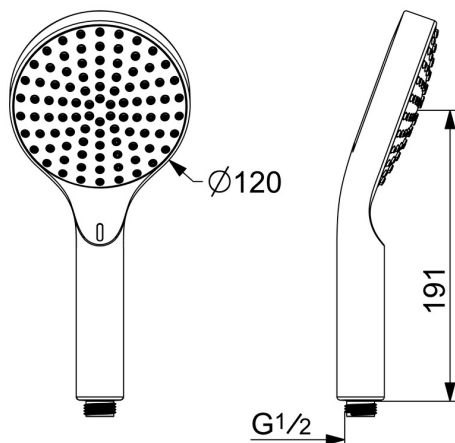

EAN: 6414150097232
NRF: 4205019
static.oras.com/242405

Digital hånddusj som gjør det enkelt å holde øye med vann- og energiforbruket i dusjen. Det digitale displayet drives ved vannkraft og hånddusjen inneholder derfor ikke batterier. Hånddusjen kan kobles via Bluetooth mot en app, så man kan følge forbruket over tid.

Teknisk data

Flow attributter

Vannmengde ved 300 kPa (med vannmengdebegrensere) **0.22 l/s**

Tekniske egenskaper

Varmtvannsforsyning **max. +65°C**
 Arbeidstrykk **50 - 500 kPa**
 Tilkoblingsstørrelse **G1/2**
 Materiale **Composite**