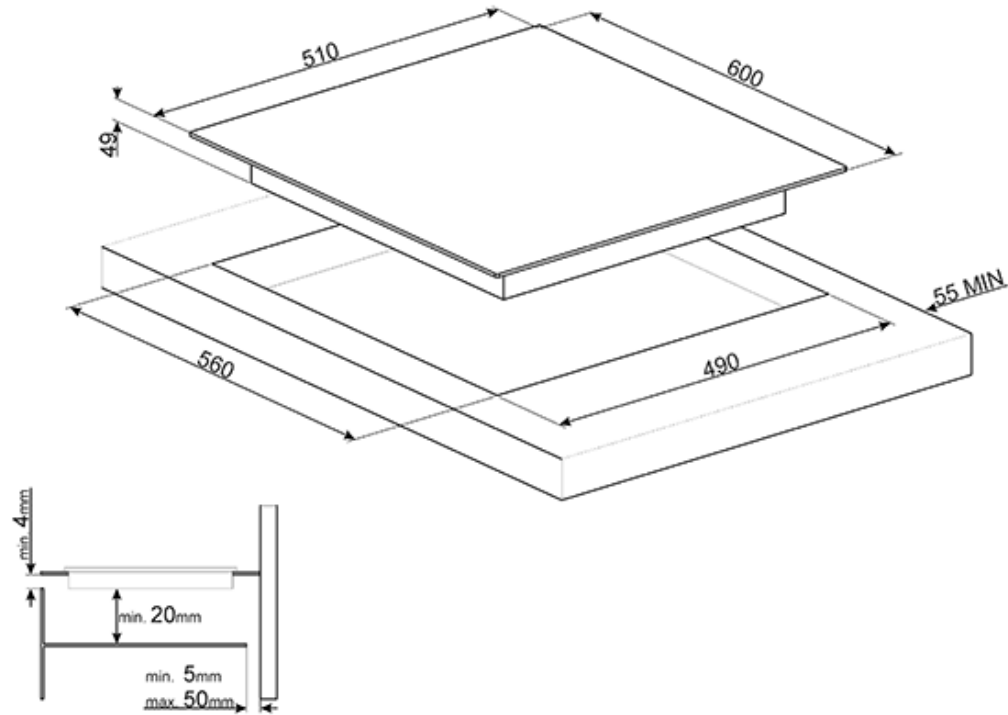

SI1F7645B

induktionshäll
60 cm
svart
touchkontroll
elektrisk

SMEG SVERIGE AB
Dockplatsen 1
211 19 Malmö
Tel.: +46 40669 54 90
info@smeg.se