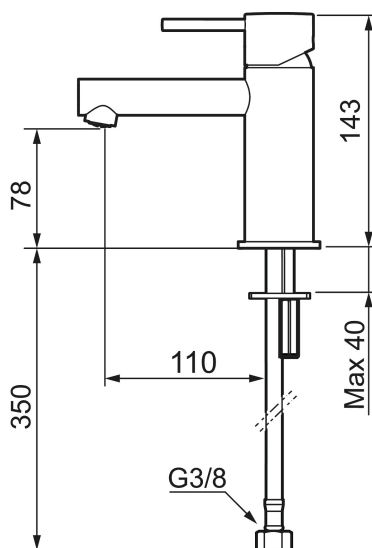

Tvättställsblandare MORA INXX II sharp, small

INXX II tvättställsblandare finns i tre olika höjder där small är en låg blandare anpassad för mindre handfat. Med en kromad hållbar nyans och tvättställsblandarens raka karaktär med lång pip och lutande munstycke – gör INXX II sharp både snygg och bekväm att använda. Blandaren är testad och godkänd utifrån de byggregler som finns och är energieffektiv, vilket innebär att den ger en lägre vatten- och energiförbrukning utan att ge avkall på komforten. Bottenventil finns som tillbehör i samma nyans.

Skyddsmodul 

- Keramisk tätning
- Omställbar flödesbegränsning och temperaturspär
- Eco (energi- och vattenbesparande konstantflödesstrålsamlare, 5 l/min vid 2–6 bar)
- Flexibla anslutningsrör i metallomspunnen Soft PEX®
- Hålmått Ø34-37 mm