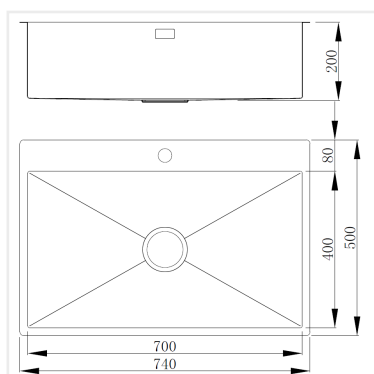

**PRODUKTBESKRIVNING:**

En kraftig diskåda i 1,2 mm rostfritt stål med borstad yta, kryssknäckt botten och blandarhål.

Levereras med vattenlås, korgventil och bräddavloppsanslutning.

SKÅPSTORLEK:

800 mm

MÅTT:

Ytermått:	740 x 500 mm
Innermått:	700 x 400 mm
Djup:	200 mm
Invändig hörnradie:	10 mm
Utvändig hörnradie:	10 mm
Materialtjocklek:	1,2 mm

**MONTERINGSSÄTT:**

Inbyggnad

Undermontering

Underlimning

Planlimning