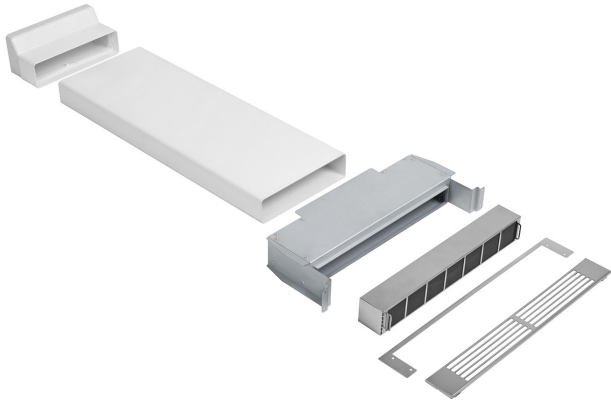

## KITF6HOBD

Tilbehör, Typ: Kolfilterkit, Inbyggnadshällar

### TYP

Kategori: Tilbehör • Kategori: Inbyggnadshällar • Typ: Kolfilterkit • EAN-kod: 8017709280420 • Återcirkulationssats för Hobd: rör + återaktiverbart luktfilter + galler i rostfritt stål med magnetfästen (lätt att ta bort) som passar i en sockel på min. 6 cm

### LOGISTISK INFORMATION

Bredd: 220 mm • Djup: 220 mm • Höjd: 40 mm • Produktmått (H x W x D): 40x220x220