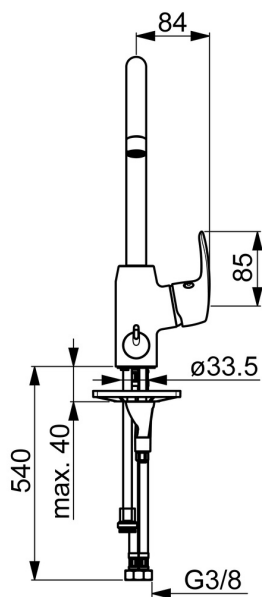

Lettbetjent hendel på siden gjør det enkelt å stille inn riktig temperatur og vannmengde. Den sidestilte hendelen reduserer søl av vann.

Mulighet for å stille inn kranen slik at den har en fast sperre for maks temperatur på varmtvannet og begrense vannmengden.

Kranen har et spesialutviklet feste som gjør den veldig enkel å montere.

- Kjøkken
- Sidegrep, Avstengning til oppvaskmaskin
- Benkemontert
- Forkrommet
- Svingbar tut, Svingbar med begrensning
- CASCADE® - stråle
- Mekanisk avstengningsventil for eksternt utstyr
- Ettgrephendel, Varmt/kaldt symbol
- Temperatur- og mengdebegrensner
- Ø 40 mm kassett
- Fleksible slanger
- 3S Installasjon

Teknisk data

Flow attributter

Vannmengde ved 300 kPa	0.19 l/s
Trykktap (0.2 l/s)	340 kPa (70% qv = 166 kPa)

Tekniske egenskaper

Varmtvannsforsyning	max. +70°C
Arbeidstrykk	50 - 1000 kPa
Tilkoblingsstørrelse	G3/8
Projeksjon	213 mm
Tilbakeslagssikring (EN1717)	AA
Materiale	brass

Reserve deler

SP1029F

Navn	Kode	NRF
01 Strålesamler, M22x1 STD CC A	1001070V	4205247
02 Høy tut, L=208	1001058V	4205343
03 Begrenser for svingbar tut, 60°/0°	159667/10	4204578
03 Begrenser for svingbar tut, 120°	159670/10	4204579
04 Tetningsringer for tut	198287V	4204903
05 Kasset	158890	4204627
06 Festemutter for kasset	158726	4204528
07 Dekkring	602503V	4205213
08 Hendel	602502V	4205212
09 Keramisk overdel, G1/2	602600V	4205223
10 Ratt for vaskemaskinkran	1005697V	4205358
11 Underlagsskive	1002371V	4205303
12 Støtteplate, 100x60mm	158825	4204534
13 Pinneskrue, M8x1, L=130	1000780V	4205235
14 Kranfeste komplett	602610V	4205225