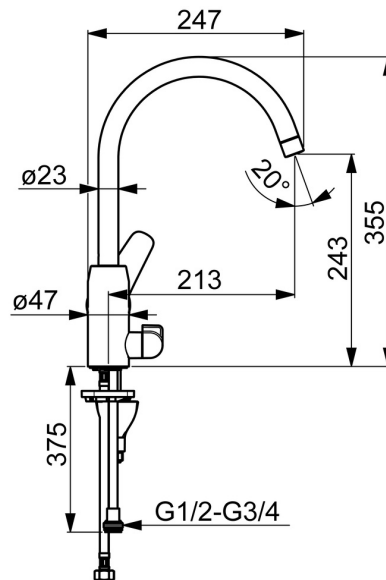

Lettbetjent hendel på siden gjør det enkelt å stille inn riktig temperatur og vannmengde. Den sidestilte hendelen reduserer søl av vann.

Mulighet for å stille inn kranen slik at den har en fast sperre for maks temperatur på varmtvannet og begrense vannmengden.

Kranen har et spesialutviklet feste som gjør den veldig enkel å montere.

- Kjøkken
- Sidegrep, Avstengning til oppvaskmaskin
- Benkemontert
- Forkrommet
- Svingbar tut, Svingbar med begrensning
- CASCADE® - stråle
- Mekanisk avstengningsventil for eksternt utstyr
- Ettgrephendel, Varmt/kaldt symbol
- Temperatur- og mengdebegrensner
- Ø 40 mm kassett
- Fleksible slanger
- 3S Installasjon

Teknisk data

Flow attributter

Vannmengde ved 300 kPa	0.19 l/s
Trykktap (0.2 l/s)	340 kPa (70% qv = 166 kPa)

Tekniske egenskaper

Varmtvannsforsyning	max. +70°C
Arbeidstrykk	50 - 1000 kPa
Tilkoblingsstørrelse	G3/8
Projeksjon	213 mm
Tilbakeslagssikring (EN1717)	AA
Materiale	brass

Reserve deler

SP1029F

Navn	Kode	NRF
01 Strålesamler, M22x1 STD CC A	1001070V	4205247
02 Høy tut, L=208	1001058V	4205343
03 Begrenser for svingbar tut, 60°/0°	159667/10	4204578
03 Begrenser for svingbar tut, 120°	159670/10	4204579
04 Tetningsringer for tut	198287V	4204903
05 Kasset	158890	4204627
06 Festemutter for kasset	158726	4204528
07 Dekkring	602503V	4205213
08 Hendel	602502V	4205212
09 Keramisk overdel, G1/2	602600V	4205223
10 Ratt for vaskemaskinkran	1005697V	4205358
11 Underlagsskive	1002371V	4205303
12 Støtteplate, 100x60mm	158825	4204534
13 Pinneskrue, M8x1, L=130	1000780V	4205235
14 Kranfeste komplett	602610V	4205225