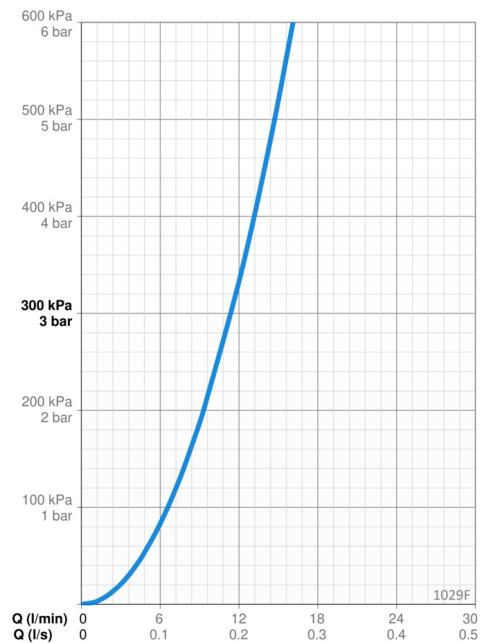

Lettbetjent hendel på siden gjør det enkelt å stille inn riktig temperatur og vannmengde. Den sidestilte hendelen reduserer søl av vann.

Mulighet for å stille inn kranen slik at den har en fast sperre for maks temperatur på varmtvannet og begrense vannmengden.

Teknisk data

Flow attributter

Vannmengde ved 300 kPa	0.19 l/s
Trykktap (0.2 l/s)	340 kPa (70% qv = 166 kPa)

Tekniske egenskaper

Varmtvannsforsyning	max. +70°C
Arbeidstrykk	50 - 1000 kPa
Tilkoblingsstørrelse	G3/8
Projeksjon	213 mm
Tilbakeslagssikring (EN1717)	AA
Materiale	brass

Bestemmelser

EN Standard	EN 817
Støyklasse	I (ISO 3822)

Godkjenninger og Erklæringer

STF Sertifikat	EUFI29-22005194-TH
Sintef	Sintef Nr. 0227
KIWA SE	1491
EPD	S-P-06396

Bærekraftighet

EPD module A1 (kg CO2 eq.)	10,07
EPD module A2 (kg CO2 eq.)	0,48
EPD module A3 (kg CO2 eq.)	4,43
EPD module A1-A3 (kg CO2 eq.)	14,97
EPD module A4 (kg CO2 eq.)	0,30
EPD module B7 (kg CO2 eq.)	4491,60
EPD module C2 (kg CO2 eq.)	0,02
EPD module C3 (kg CO2 eq.)	0,02
EPD module C4 (kg CO2 eq.)	0,45
EPD module D (kg CO2 eq.)	-8,46