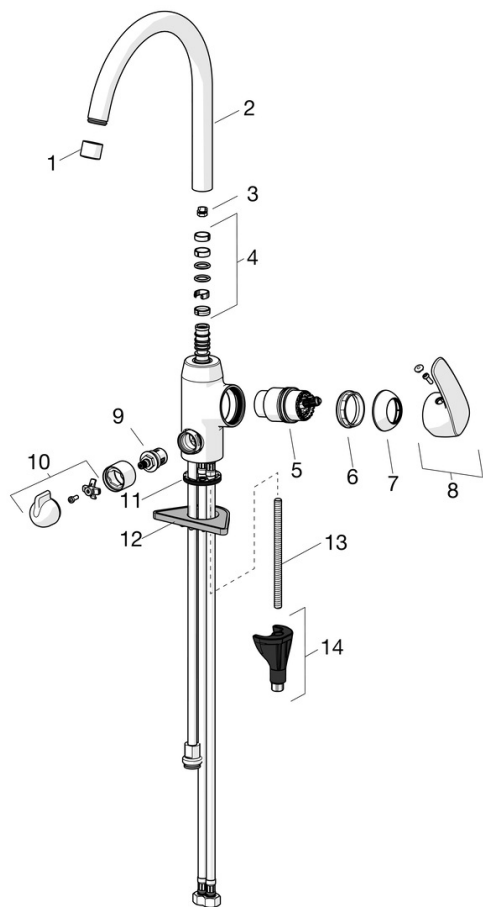

Lettbetjent hendel på siden gjør det enkelt å stille inn riktig temperatur og vannmengde. Den sidestilte hendelen reduserer søl av vann.

Mulighet for å stille inn kranen slik at den har en fast sperre for maks temperatur på varmtvannet og begrense vannmengden.

Kranen har et spesialutviklet feste som gjør den veldig enkel å montere.

- Kjøkken
- Sidegrep, Avstengning til oppvaskmaskin
- Benkemontert
- Forkrommet
- Svingbar tut, Svingbar med begrensning
- CASCADE® - stråle
- Mekanisk avstengningsventil for eksternt utstyr
- Ettgrephendel, Varmt/kaldt symbol
- Temperatur- og mengdebegrensner
- Ø 40 mm kassett
- Fleksible slanger
- 3S Installasjon

Teknisk data

Flow attributter

Vannmengde ved 300 kPa	0.19 l/s
Trykktap (0.2 l/s)	340 kPa (70% qv = 166 kPa)

Tekniske egenskaper

Varmtvannsforsyning	max. +70°C
Arbeidstrykk	50 - 1000 kPa
Tilkoblingsstørrelse	G3/8
Projeksjon	213 mm
Tilbakeslagssikring (EN1717)	AA
Materiale	brass

Reserve deler

SP1029F

Navn	Kode	NRF
01 Strålesamler, M22x1 STD CC A	1001070V	4205247
02 Høy tut, L=208	1001058V	4205343
03 Begrenser for svingbar tut, 60°/0°	159667/10	4204578
03 Begrenser for svingbar tut, 120°	159670/10	4204579
04 Tetningsringer for tut	198287V	4204903
05 Kasset	158890	4204627
06 Festemutter for kasset	158726	4204528
07 Dekkring	602503V	4205213
08 Hendel	602502V	4205212
09 Keramisk overdel, G1/2	602600V	4205223
10 Ratt for vaskemaskinkran	1005697V	4205358
11 Underlagsskive	1002371V	4205303
12 Støtteplate, 100x60mm	158825	4204534
13 Pinneskrue, M8x1, L=130	1000780V	4205235
14 Kranfeste komplett	602610V	4205225