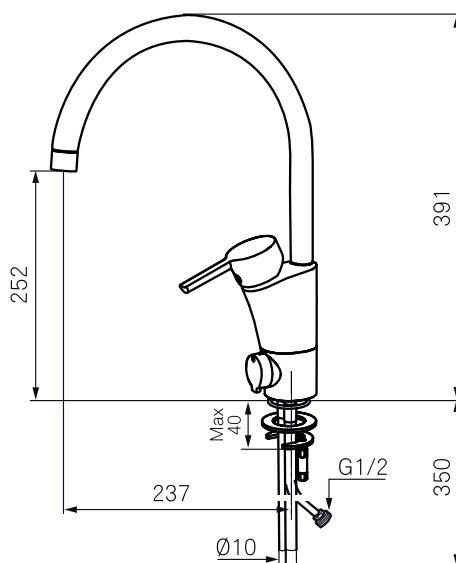

# Mora MMIX K5 kök

mora<sup>®</sup> ARMATUR

Mora MMIX kombinerar en formskön och ergonomisk design med en energieffektiv insida. Designen präglas av en smeksam böljande geometri och förmedlar en tidlös och sammanhängande stil över hela serien. Vårt unika miljökoncept EcoSafe™ ligger till grund för utvecklingsarbetet och bidrar till låg energiförbrukning och långsiktig miljöhänsyn. Blandaren är blyfri.

- ESS (Energisparsystem)
- Mjukstängning med keramisk tätning
- Omställbar flödesbegränsning och temperaturspär
- Eco (Energi- och vattenbesparande strålsamlare **9 l/min**)
- Flexibla anslutningsrör i metallomspunnen Soft PEX<sup>®</sup>
- Svängbar pip 60°, 85°, **110°** eller 360°
- Med diskmaskinsavstängning. Omställbar mellan kv och vv, inställd på kv
- Lead Free (blyfri)
- Hålmått Ø32-37 mm