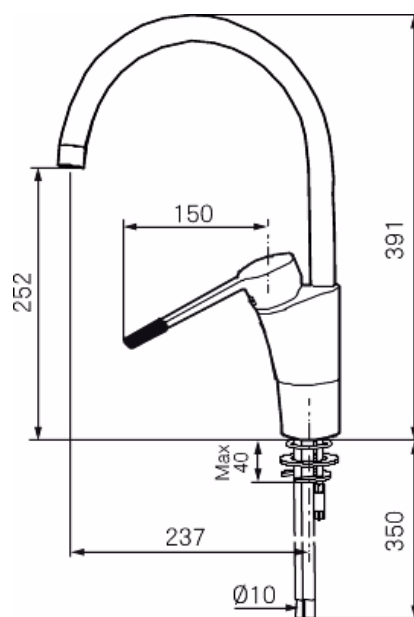

- ESS (Energisparsystem)
- Mjukstängning med keramisk tätning
- Omställbar flödesbegränsning och temperaturspär
- Eco (Energi- och vattenbesparande strålsamlare **9 l/min**)
- Flexibla anslutningsrör i metallomspunnen Soft PEX[®]
- Svängbar pip 60°, 85°, **110°** eller 360°
- Godkänd av reumatikerförbundet
- Lead Free (blyfri)
- Håltagning Ø32-37 mm