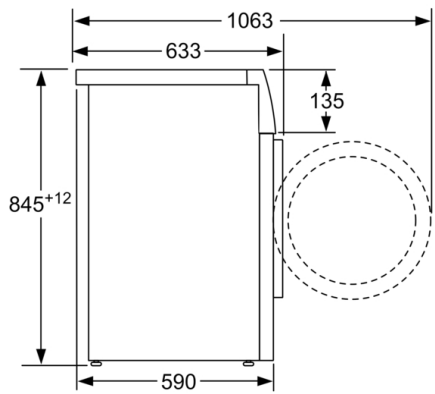

Teknisk information

- Kan skjutas under, minst 85 cm bänkhöjd
- Mått (H x B): 84.8 cm x 59.8 cm
- Djup: 59.0 cm
- Djup inklusive dörr: 63.3 cm
- Djup med öppen lucka: 106.3 cm

¹ Energiklass på en skala från A till G

**Serie 6, Tvättmaskin, frontmatad, 9 kg, 1400
v/min
WAU28PS0SN**

Mått i mm

Mått i mm