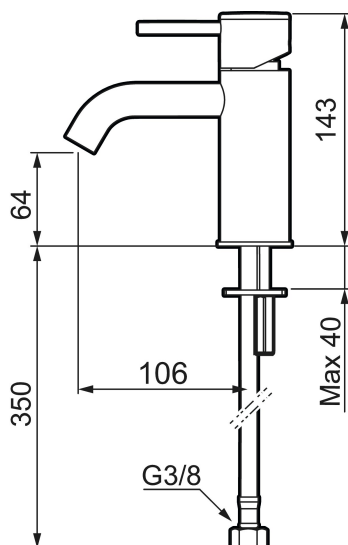

## Tvättställsblandare MORA INXX II soft, small

INXX II tvättställsblandare finns i tre olika höjder där small är en låg blandare anpassad för mindre handfat. Med en kromad hållbar nyans och tvättställsblandarens stilrena form, höjer INXX II soft badrummets komfort och ger en känsla av kvalitet och elegans. Blandaren är testad och godkänd utifrån de byggregler som finns och är energieffektiv, vilket innebär att den ger en lägre vatten- och energiförbrukning utan att ge avkall på komforten. Bottenventil finns som tillbehör i samma nyans.

RSK: 8278252

- Keramisk tätning
- Omställbar flödesbegränsning och temperaturspär
- Eco (energi- och vattenbesparande konstantflödesstrålsamlare, 5 l/min vid 2–6 bar)
- Flexibla anslutningsrör i metallomspunnen Soft PEX®
- Hålmått Ø34-37 mm